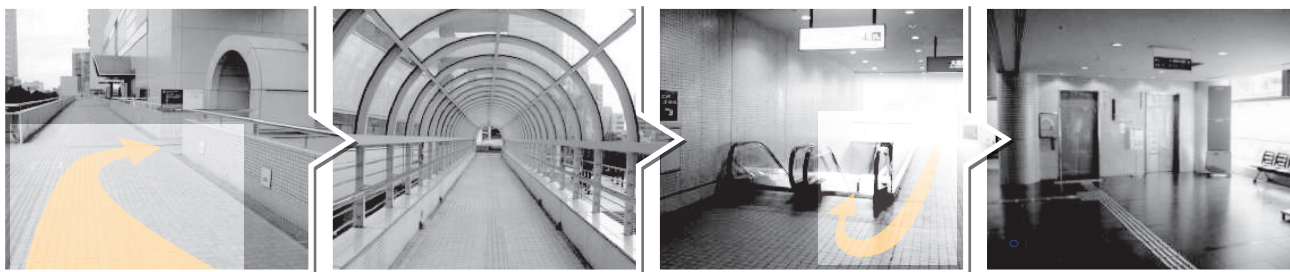

# 案内図（大宮ソニックシティホール）

JR 大宮駅 西口（2階）

改札階のまま、歩行者デッキを通過して

徒歩3分

ソニックシティホール

エレベーター

## 応用コース 4階 国際会議場

- ・ソニックシティホールは右手カプセルデッキを進みます。
- ・カプセルデッキを直進し、つきあたりの左手にエスカレーターがあります。
- ・エスカレーターで1階に下りて、左手のソニックホール出入口から入ります。
- ・館内を直進するとエレベーターがあります、4階までお越しくください。