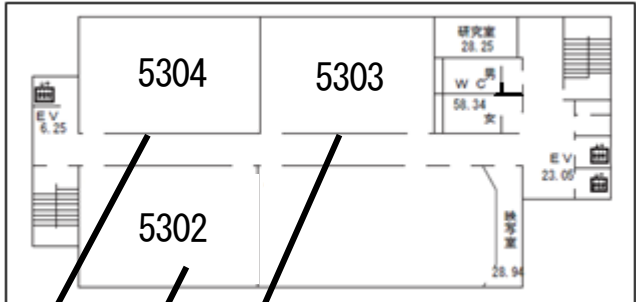

会場案内図

5号館B階

5号館2階

委員会室【5202】
 理事会・評議員会・国際交流
 委員会・看護・ケア研究部会

会場1【5201】
 総会・教育講演
 シンポジウム

5号館3階

会場2【5302】 口演 第1、4、6セッション
会場3【5303】 口演 第2、5セッション
会場4【5304】 口演 第3セッション

5号館6階

会場5【5605】 RTD ③⑥
会場6【5606】 RTD ④⑦

5号館7階 (EV側)

会場7【中会議室】
 編集委員会
 RTD ①⑤⑧

5号館8階 (EV側)

【大会議室B】
 シンポジウム
 打合せ

会場8【大会議室A】
 RTD ②⑨