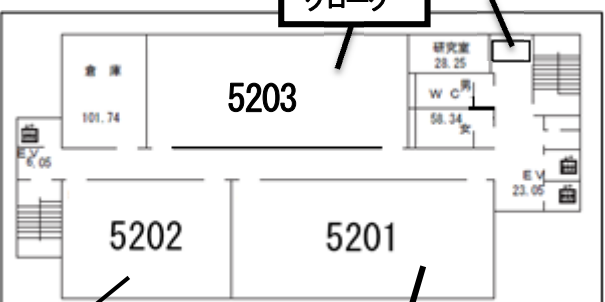

会場案内図

5号館B階

5号館2階

委員会室【5202】
 理事会・評議員会・国際交流
 委員会・看護・ケア研究部会

会場1【5201】
 総会・教育講演
 シンポジウム

5号館3階

会場2【5302】 口演 第1、4、6セッション
会場3【5303】 口演 第2、5セッション
会場4【5304】 口演 第3セッション

5号館6階

会場5【5605】 RTD ③⑥
会場6【5606】 RTD ④⑦

5号館7階 (EV側)

会場7【中会議室】
 編集委員会
 RTD ①⑤⑧

5号館8階 (EV側)

【大会議室B】
 シンポジウム
 打合せ

会場8【大会議室A】
 RTD ②⑨