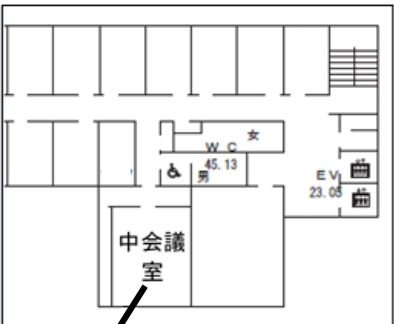

会場案内図

5号館B階

5号館2階

委員会室【5202】
 理事会・評議員会・国際交流
 委員会・看護・ケア研究部会

会場1【5201】
 総会・教育講演
 シンポジウム

5号館3階

会場2【5302】 口演 第1、4、6セッション
会場3【5303】 口演 第2、5セッション
会場4【5304】 口演 第3セッション

5号館6階

会場5【5605】 RTD ③⑥
会場6【5606】 RTD ④⑦

5号館7階 (EV側)

会場7【中会議室】
 編集委員会
 RTD ①⑤⑧

5号館8階 (EV側)

【大会議室B】
 シンポジウム
 打合せ

会場8【大会議室A】
 RTD ②⑨