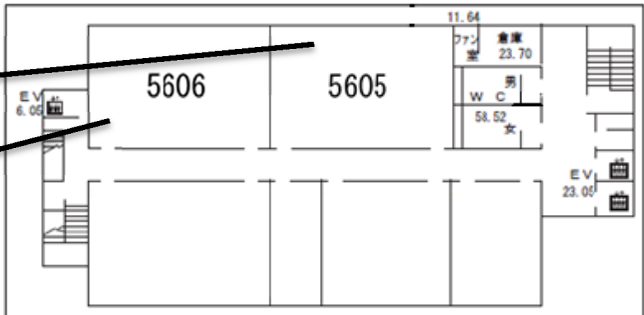

会場案内図

5号館B階

5号館2階

委員会室【5202】
 理事会・評議員会・国際交流
 委員会・看護・ケア研究部会

会場1【5201】
 総会・教育講演
 シンポジウム

5号館3階

会場2【5302】 口演 第1、4、6セッション
会場3【5303】 口演 第2、5セッション
会場4【5304】 口演 第3セッション

5号館6階

会場5【5605】 RTD ③⑥
会場6【5606】 RTD ④⑦

5号館7階 (EV側)

会場7【中会議室】
 編集委員会
 RTD ①⑤⑧

5号館8階 (EV側)

【大会議室B】
 シンポジウム
 打合せ

会場8【大会議室A】
 RTD ②⑨