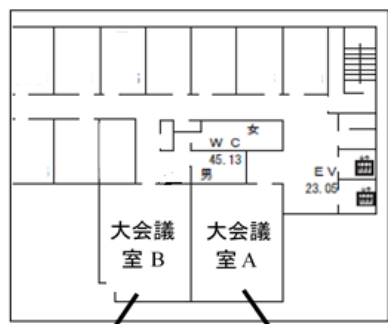

会場案内図

5号館B階

5号館2階

委員会室【5202】
 理事会・評議員会・国際交流
 委員会・看護・ケア研究部会

会場1【5201】
 総会・教育講演
 シンポジウム

5号館3階

会場2【5302】 口演 第1、4、6セッション
会場3【5303】 口演 第2、5セッション
会場4【5304】 口演 第3セッション

5号館6階

会場5【5605】 RTD ③⑥
会場6【5606】 RTD ④⑦

5号館7階 (EV側)

会場7【中会議室】
 編集委員会
 RTD ①⑤⑧

5号館8階 (EV側)

【大会議室B】
 シンポジウム
 打合せ

会場8【大会議室A】
 RTD ②⑨