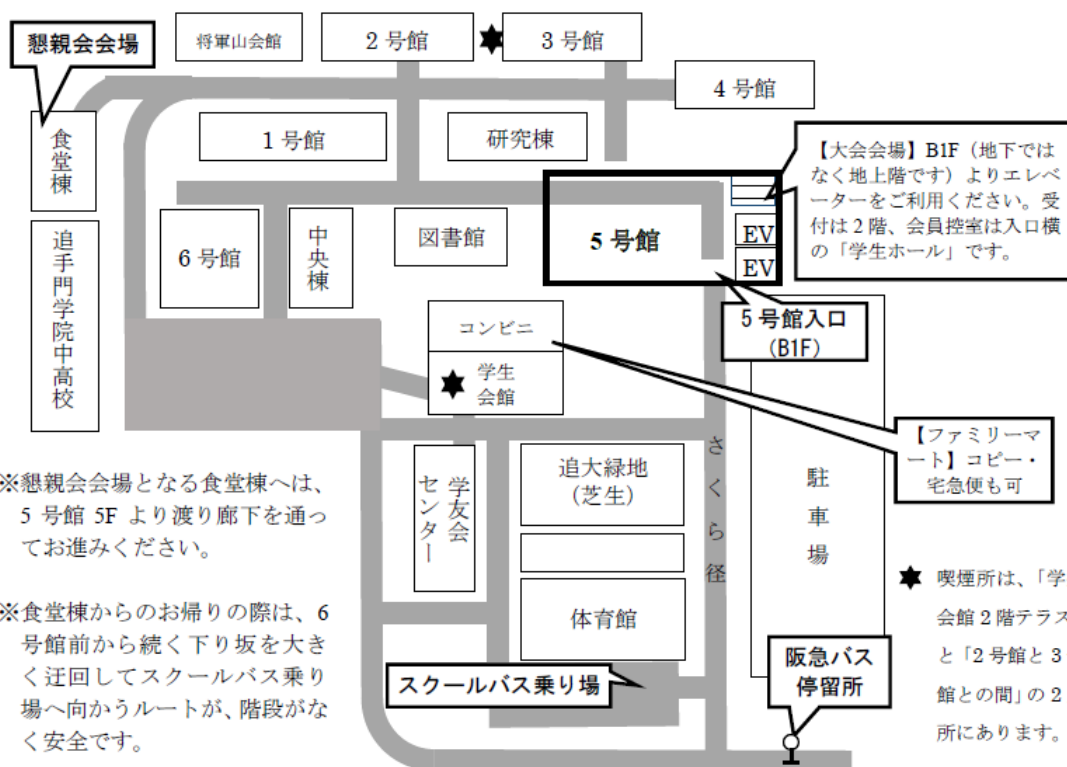

会場案内図

5号館B階

5号館2階

委員会室【5202】
 理事会・評議員会・国際交流
 委員会・看護・ケア研究部会

会場1【5201】
 総会・教育講演
 シンポジウム

5号館3階

会場2【5302】 口演 第1、4、6セッション
会場3【5303】 口演 第2、5セッション
会場4【5304】 口演 第3セッション

5号館6階

会場5【5605】 RTD ③⑥
会場6【5606】 RTD ④⑦

5号館7階 (EV側)

会場7【中会議室】
 編集委員会
 RTD ①⑤⑧

5号館8階 (EV側)

【大会議室B】
 シンポジウム
 打合せ

会場8【大会議室A】
 RTD ②⑨