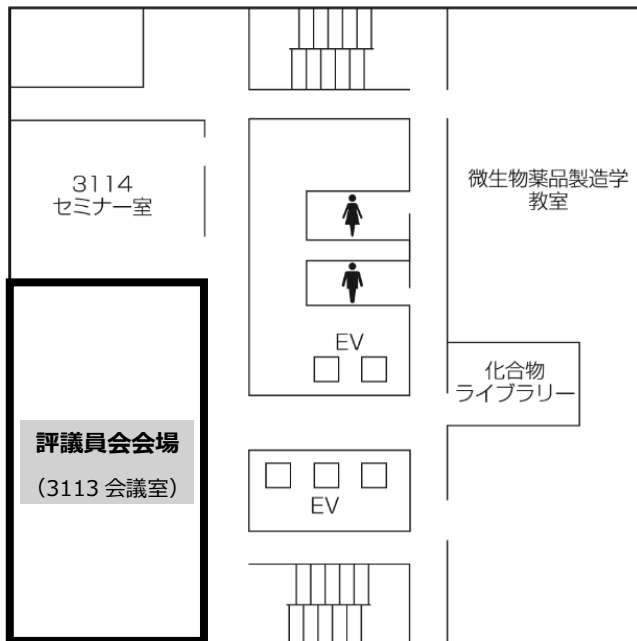

- ⑤ 白金高輪駅（東京メトロ南北線・都営地下鉄三田線）
恵比寿方面（出口 3 番）下車、徒歩 10 分

●キャンパスマップ

- | | |
|------------------------------|--|
| ①北里研究所/北里大学プラチナタワー
評議員会会場 | ⑧大村智記念研究所・大学院感染制御科学府棟
(大村記念ホール) 学会/セミナー会場 |
| ②北里柴三郎記念博物館 | ⑨北里研究所病院 |
| ③白金図書館 (地下) | ⑩アネックス棟 (東洋医学総合研究所 他) |
| ④プラチナアリーナ (体育館) | ⑪職員宿舍棟 |
| ⑤ソフィアプラザ | ⑫駐車場 |
| ⑥薬学部 1 号館 | ⑬コッホ・北里神社 |
| ⑦薬学部 2 号館
懇親会会場 | |

会場案内図

●フロアマップ 1：大村智記念研究所（大村記念ホール）、薬学部 1 号館

【1 階】

大村智記念研究所（大村記念ホール）

薬学部 1 号館

【5 階（薬学部 1 号館）】

【6 階（薬学部 1 号館）】

●フロアマップ 2 : プラチナタワー

【11 階】

●フロアマップ 3 : 薬学部 2 号館

【1 階】