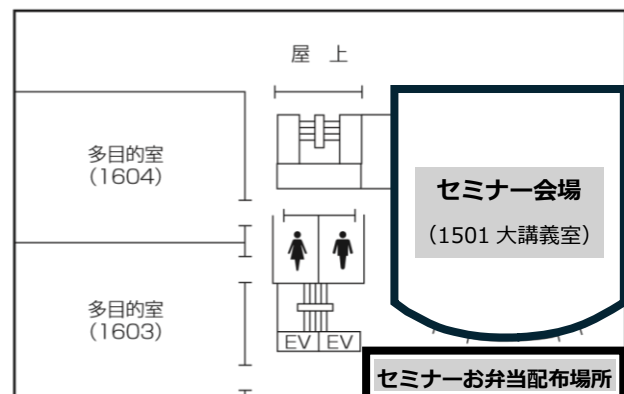

- ⑤ 白金高輪駅（東京メトロ南北線・都営地下鉄三田線）
恵比寿方面（出口 3 番）下車、徒歩 10 分

●キャンパスマップ

- | | |
|------------------------------|--|
| ①北里研究所/北里大学プラチナタワー
評議員会会場 | ⑧大村智記念研究所・大学院感染制御科学府棟
(大村記念ホール) 学会/セミナー会場 |
| ②北里柴三郎記念博物館 | ⑨北里研究所病院 |
| ③白金図書館 (地下) | ⑩アネックス棟 (東洋医学総合研究所 他) |
| ④プラチナアリーナ (体育館) | ⑪職員宿舍棟 |
| ⑤ソフィアプラザ | ⑫駐車場 |
| ⑥薬学部 1 号館 | ⑬コッホ・北里神社 |
| ⑦薬学部 2 号館
懇親会会場 | |

会場案内図

●フロアマップ 1：大村智記念研究所（大村記念ホール）、薬学部 1 号館

【1 階】

大村智記念研究所（大村記念ホール）

薬学部 1 号館

【5 階（薬学部 1 号館）】

【6 階（薬学部 1 号館）】

●フロアマップ 2 : プラチナタワー

【11 階】

●フロアマップ 3 : 薬学部 2 号館

【1 階】