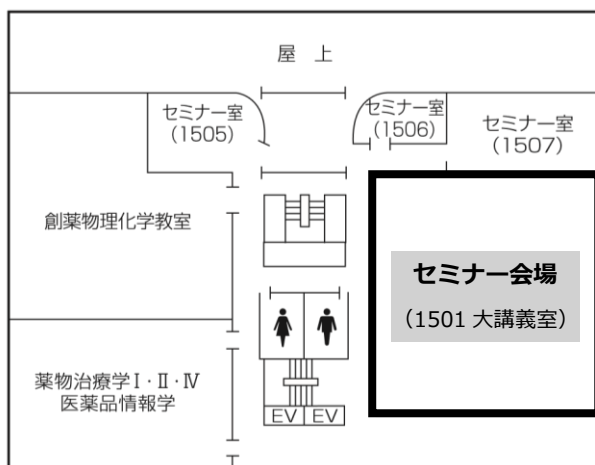

- ⑤ 白金高輪駅（東京メトロ南北線・都営地下鉄三田線）
恵比寿方面（出口 3 番）下車、徒歩 10 分

●キャンパスマップ

- | | |
|------------------------------|--|
| ①北里研究所/北里大学プラチナタワー
評議員会会場 | ⑧大村智記念研究所・大学院感染制御科学府棟
(大村記念ホール) 学会/セミナー会場 |
| ②北里柴三郎記念博物館 | ⑨北里研究所病院 |
| ③白金図書館 (地下) | ⑩アネックス棟 (東洋医学総合研究所 他) |
| ④プラチナアリーナ (体育館) | ⑪職員宿舍棟 |
| ⑤ソフィアプラザ | ⑫駐車場 |
| ⑥薬学部 1 号館 | ⑬コッホ・北里神社 |
| ⑦薬学部 2 号館
懇親会会場 | |

会場案内図

●フロアマップ 1：大村智記念研究所（大村記念ホール）、薬学部 1 号館

【1 階】

大村智記念研究所（大村記念ホール）

薬学部 1 号館

【5 階（薬学部 1 号館）】

【6 階（薬学部 1 号館）】

●フロアマップ 2 : プラチナタワー

【11 階】

●フロアマップ 3 : 薬学部 2 号館

【1 階】