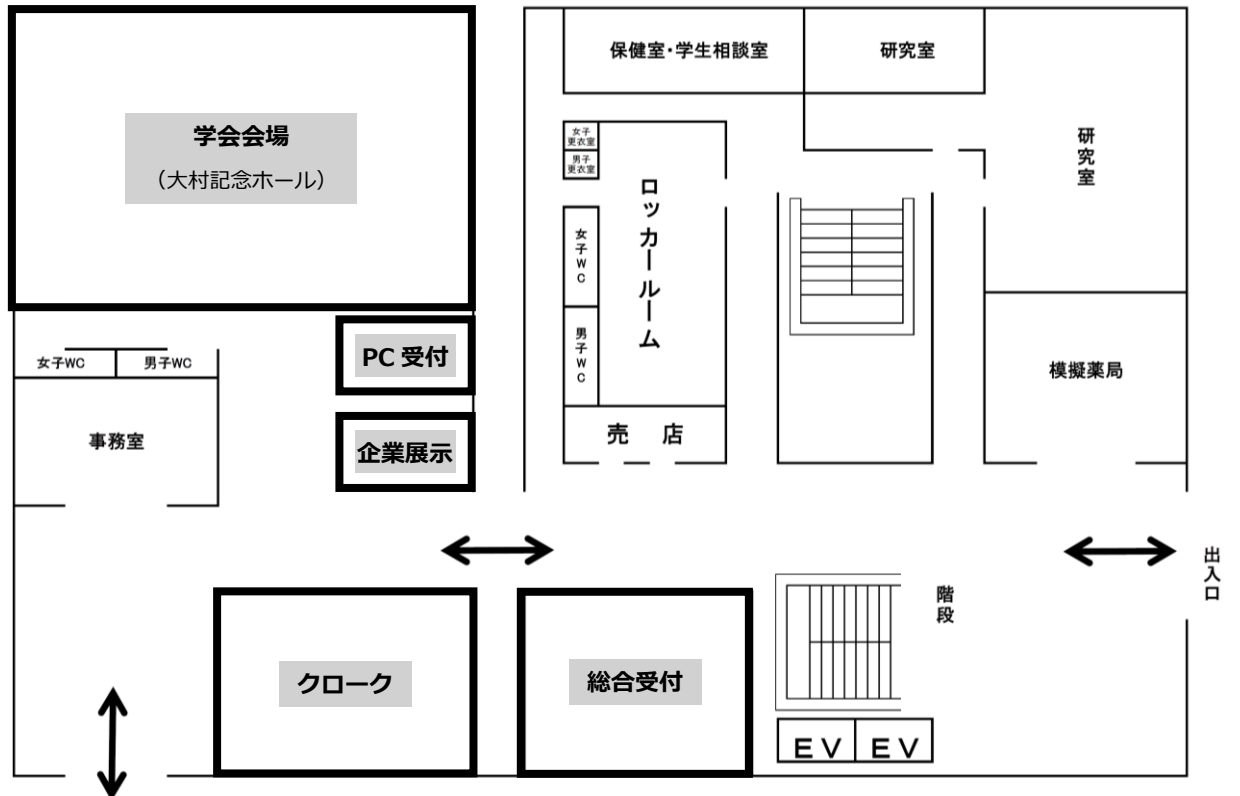

- ⑤ 白金高輪駅（東京メトロ南北線・都営地下鉄三田線）
恵比寿方面（出口 3 番）下車、徒歩 10 分

●キャンパスマップ

- | | |
|------------------------------|--|
| ①北里研究所/北里大学プラチナタワー
評議員会会場 | ⑧大村智記念研究所・大学院感染制御科学府棟
(大村記念ホール) 学会/セミナー会場 |
| ②北里柴三郎記念博物館 | ⑨北里研究所病院 |
| ③白金図書館 (地下) | ⑩アネックス棟 (東洋医学総合研究所 他) |
| ④プラチナアリーナ (体育館) | ⑪職員宿舍棟 |
| ⑤ソフィアプラザ | ⑫駐車場 |
| ⑥薬学部 1 号館 | ⑬コッホ・北里神社 |
| ⑦薬学部 2 号館
懇親会会場 | |

会場案内図

●フロアマップ 1：大村智記念研究所（大村記念ホール）、薬学部 1 号館

【1 階】

大村智記念研究所（大村記念ホール）

薬学部 1 号館

【5 階（薬学部 1 号館）】

【6 階（薬学部 1 号館）】

●フロアマップ 2 : プラチナタワー

【11 階】

●フロアマップ 3 : 薬学部 2 号館

【1 階】