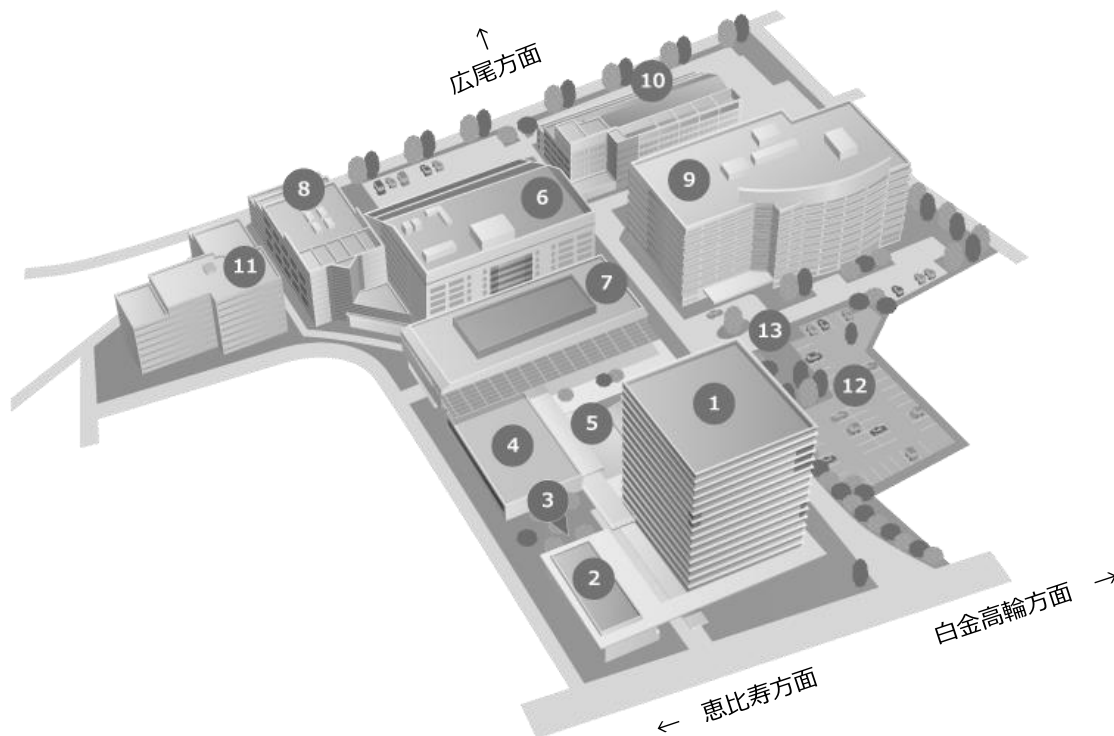

●会場へのご案内

- ① 渋谷駅（JR・東京メトロ銀座線・半蔵門線）
東口下車、田町駅行都バス「田 87」系統で約 15 分、北里研究所前下車

- ② 広尾駅（東京メトロ日比谷線）
天現寺橋方面（出口 1、2 番）下車、徒歩 10 分

- ③ 恵比寿駅（JR・東京メトロ日比谷線）
東口下車、徒歩 15 分または田町駅行都バス「田 87」系統で約 7 分、北里研究所前下車

- ④ 田町駅（JR）、三田駅（都営地下鉄浅草線・三田駅）
三田口下車、渋谷駅行都バス「田 87」系統で約 15 分、北里研究所前下車

- ⑤ 白金高輪駅（東京メトロ南北線・都営地下鉄三田線）
恵比寿方面（出口 3 番）下車、徒歩 10 分

●キャンパスマップ

- | | |
|------------------------------|--|
| ①北里研究所/北里大学プラチナタワー
評議員会会場 | ⑧大村智記念研究所・大学院感染制御科学府棟
(大村記念ホール) 学会/セミナー会場 |
| ②北里柴三郎記念博物館 | ⑨北里研究所病院 |
| ③白金図書館 (地下) | ⑩アネックス棟 (東洋医学総合研究所 他) |
| ④プラチナアリーナ (体育館) | ⑪職員宿舍棟 |
| ⑤ソフィアプラザ | ⑫駐車場 |
| ⑥薬学部 1 号館 | ⑬コッホ・北里神社 |
| ⑦薬学部 2 号館
懇親会会場 | |

会場案内図

●フロアマップ 1：大村智記念研究所（大村記念ホール）、薬学部 1 号館

【1 階】

大村智記念研究所（大村記念ホール）

薬学部 1 号館

【5 階（薬学部 1 号館）】

【6 階（薬学部 1 号館）】

●フロアマップ 2 : プラチナタワー

【11 階】

●フロアマップ 3 : 薬学部 2 号館

【1 階】