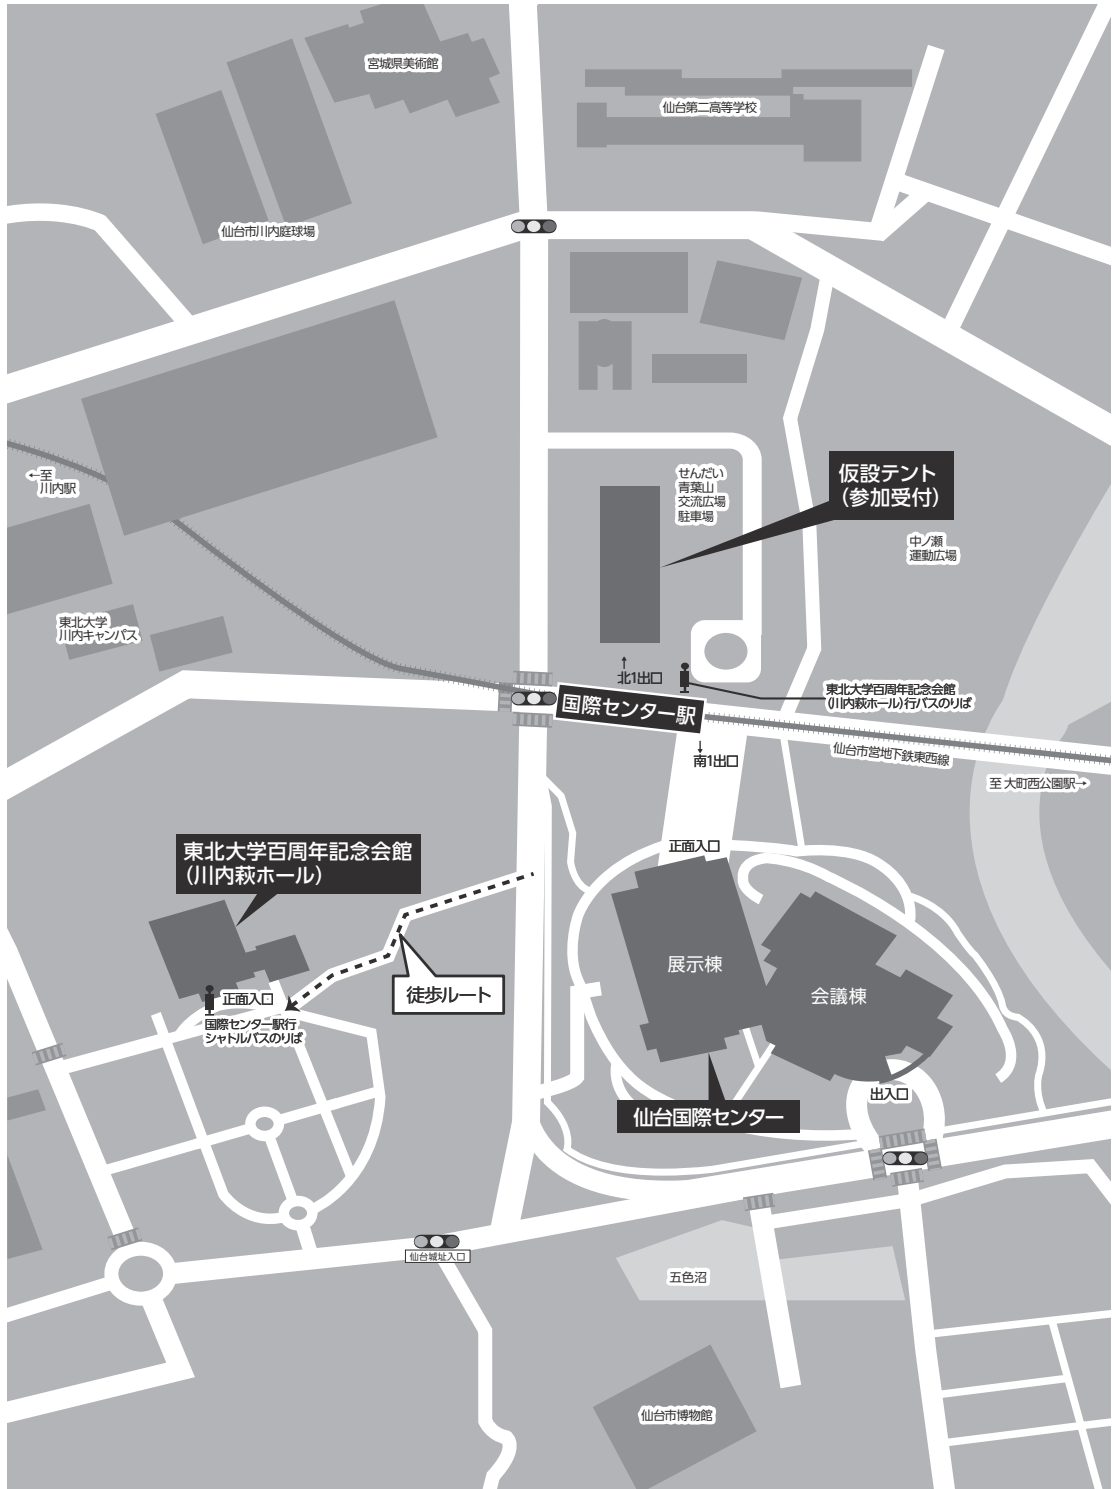

# 会場周辺図

● 学術講演会としての駐車場はございません。車でのご来場はご遠慮ください。

仙台国際センター 会議棟

# 仙台国際センター 会議棟

### せんだい青葉山交流広場 仮設テント

川内萩ホールへ (徒歩5分)

# 東北大学百周年記念会館(川内萩ホール)

1F

国際センター駅行  
シャトルバスのりば

- ▶ 仙台国際センターへ(徒歩5分)
- ▶ せんだい青葉山交流広場  
仮設テントへ(徒歩5分)

2F