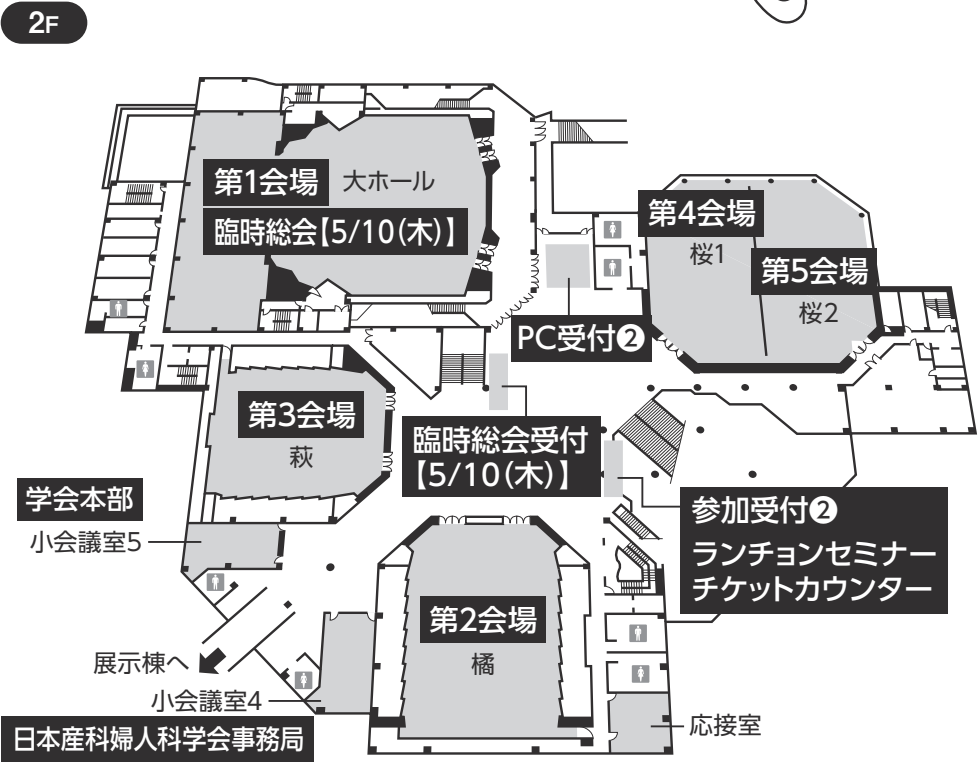

# 会場周辺図

● 学術講演会としての駐車場はございません。車でのご来場はご遠慮ください。

仙台国際センター 会議棟

# 仙台国際センター 会議棟

### 仙台国際センター 展示棟

### せんだい青葉山交流広場 仮設テント

川内萩ホールへ (徒歩5分)