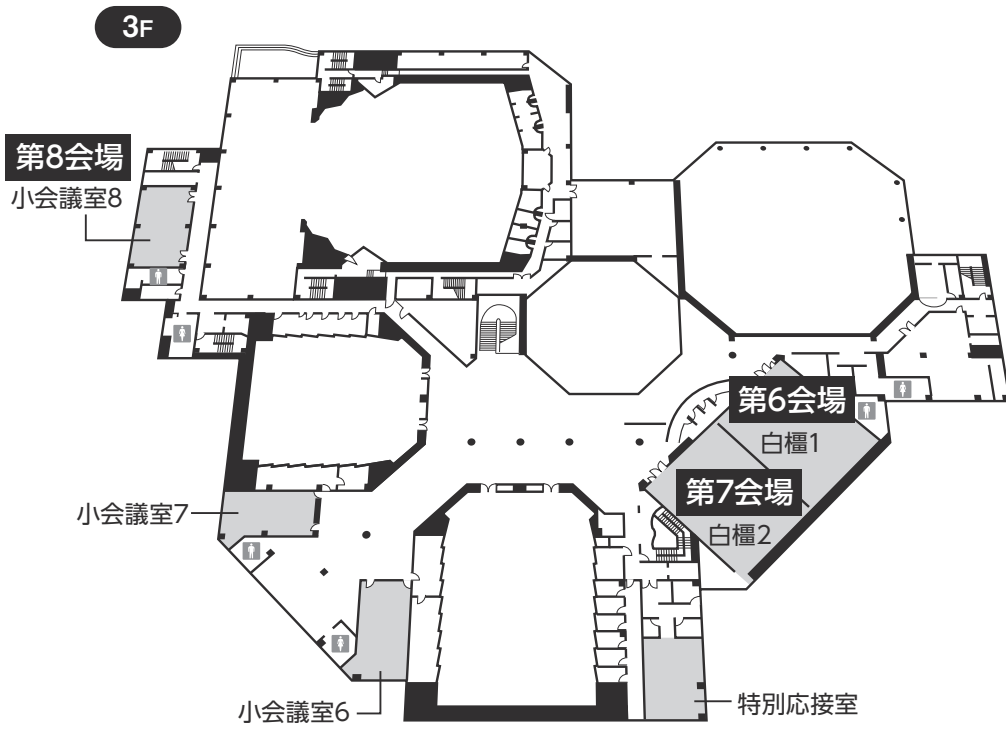

# 会場周辺図

● 学術講演会としての駐車場はございません。車でのご来場はご遠慮ください。

仙台国際センター 会議棟

# 仙台国際センター 会議棟

### 仙台国際センター 展示棟

### せんだい青葉山交流広場 仮設テント

川内萩ホールへ (徒歩5分)