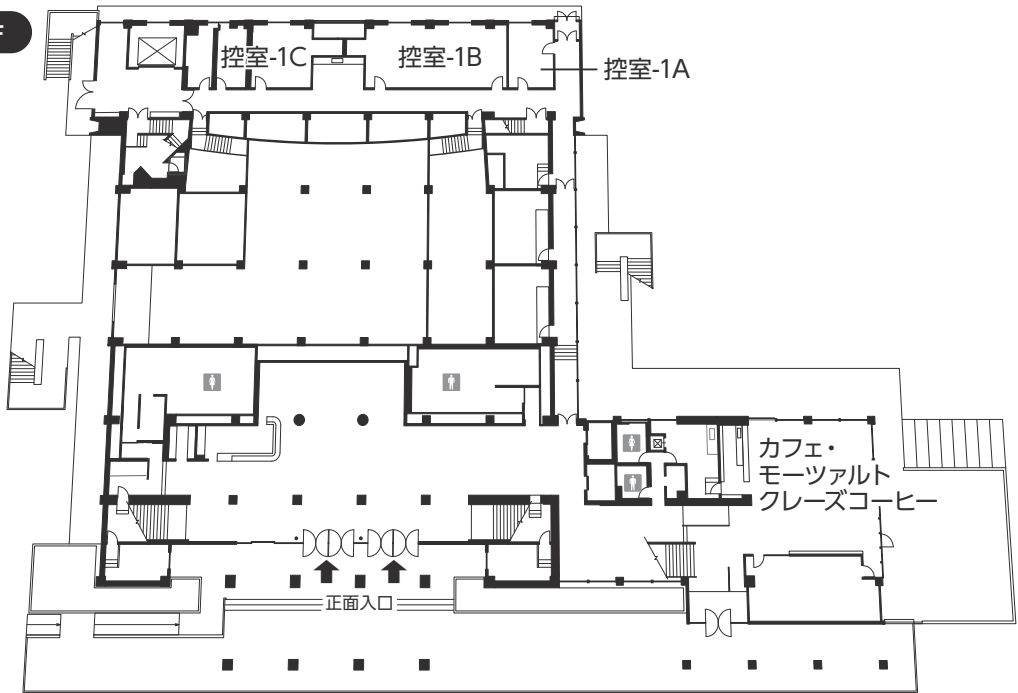

東北大学百周年記念会館(川内萩ホール)

1F