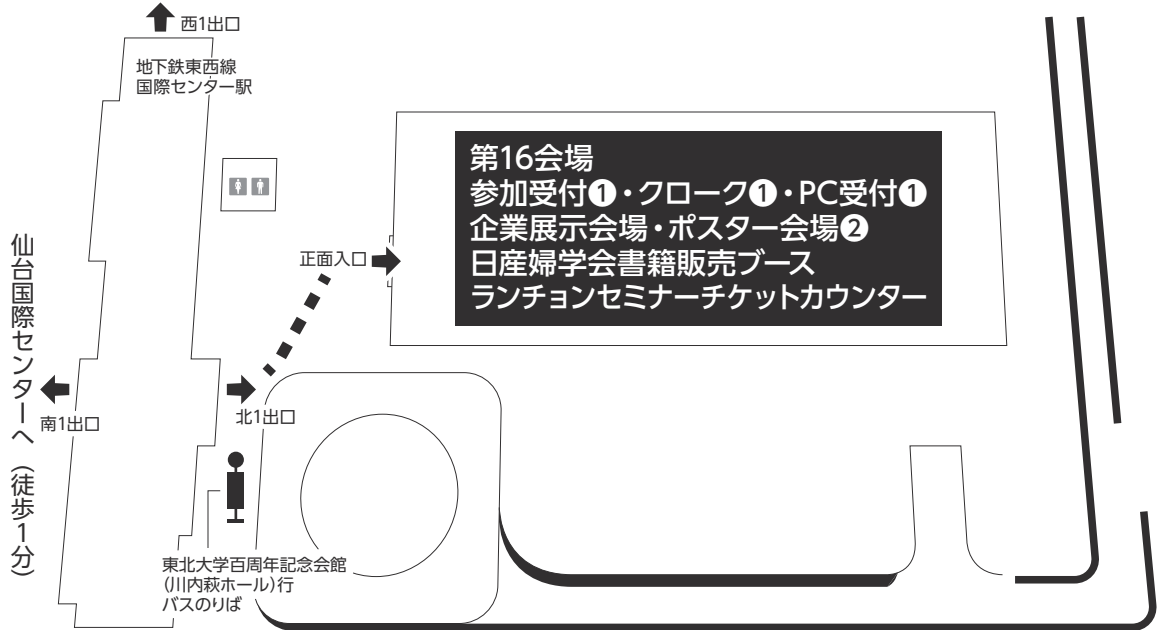

# 仙台国際センター 会議棟

### 仙台国際センター 展示棟

### せんだい青葉山交流広場 仮設テント

川内萩ホールへ (徒歩5分)

# 東北大学百周年記念会館(川内萩ホール)

1F

国際センター駅行  
シャトルバスのりば

- ▶ 仙台国際センターへ(徒歩5分)
- ▶ せんだい青葉山交流広場  
仮設テントへ(徒歩5分)

2F