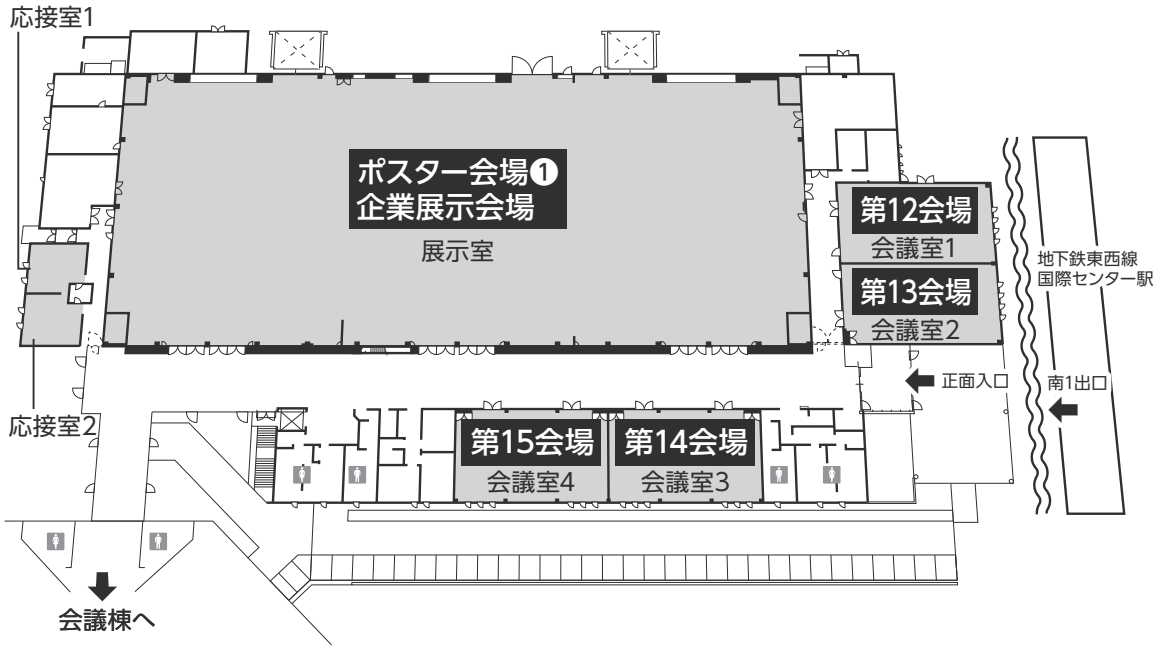

# 会場周辺図

● 学術講演会としての駐車場はございません。車でのご来場はご遠慮ください。

仙台国際センター 会議棟

# 仙台国際センター 会議棟

### 仙台国際センター 展示棟

### せんだい青葉山交流広場 仮設テント

川内萩ホールへ (徒歩5分)