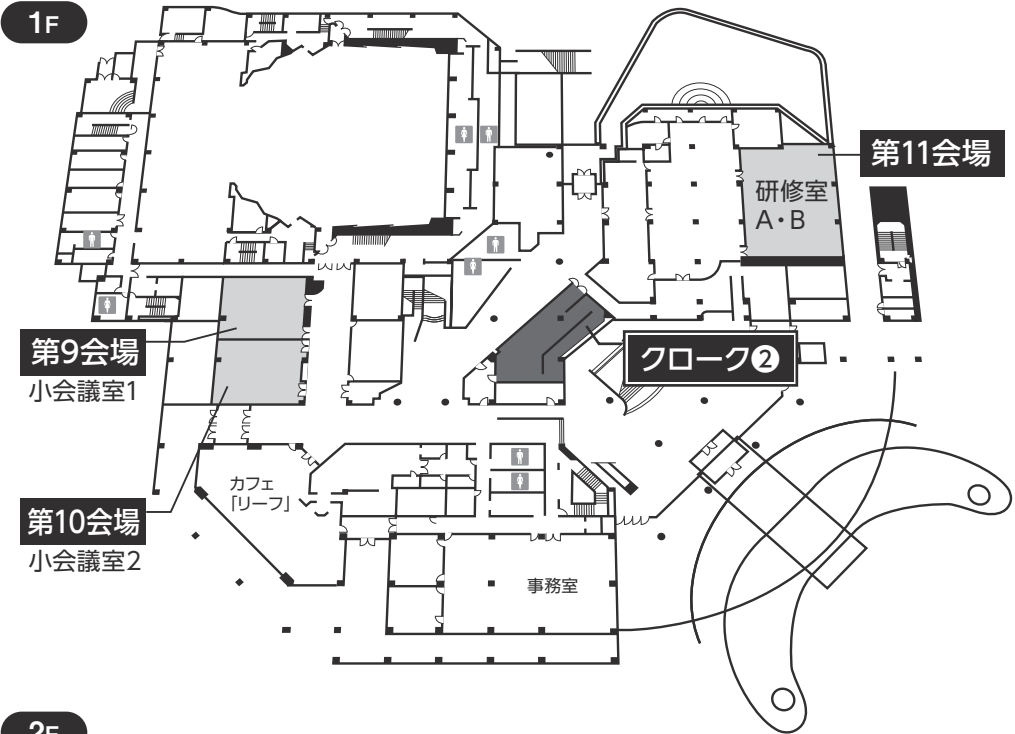

# 会場周辺図

● 学術講演会としての駐車場はございません。車でのご来場はご遠慮ください。

仙台国際センター 会議棟

# 仙台国際センター 会議棟

### 仙台国際センター 展示棟

### せんだい青葉山交流広場 仮設テント

川内萩ホールへ (徒歩5分)