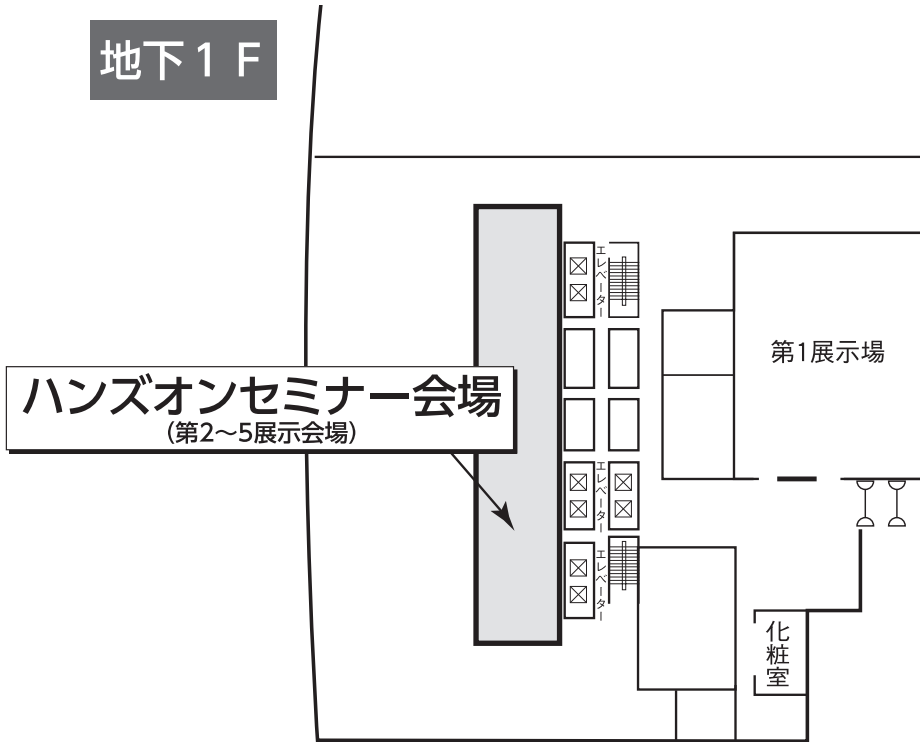

会場のご案内

ソニックシティホール

ソニックシティビル

地下1F

総合受付・ポスター企業展示会場・クローク
(市民ホール401~404)

4F

6F