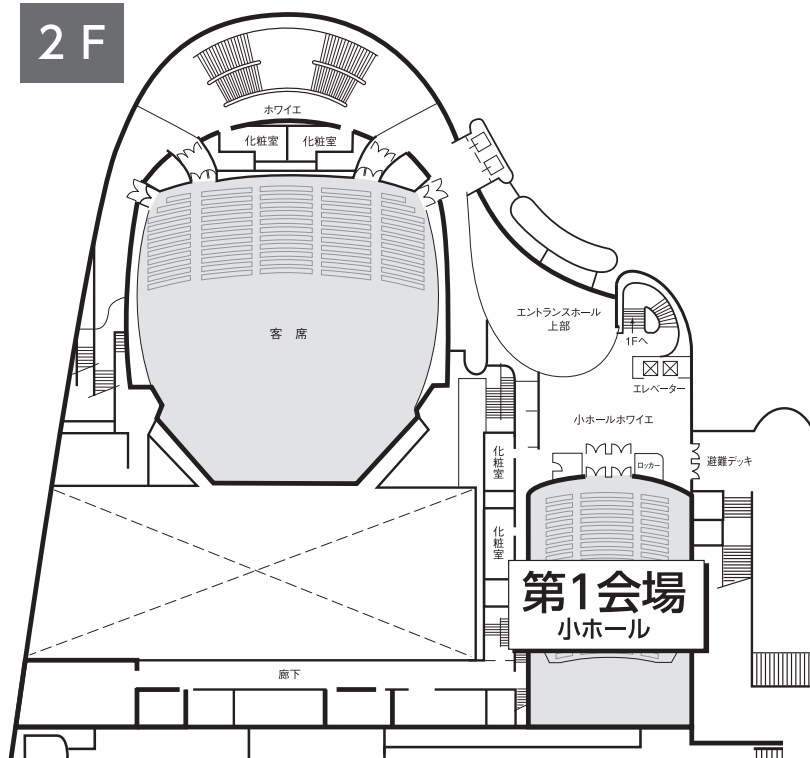

会場のご案内

ソニックシティホール

ソニックシティビル

地下1F

総合受付・ポスター企業展示会場・クローク
(市民ホール401~404)

4F

6F