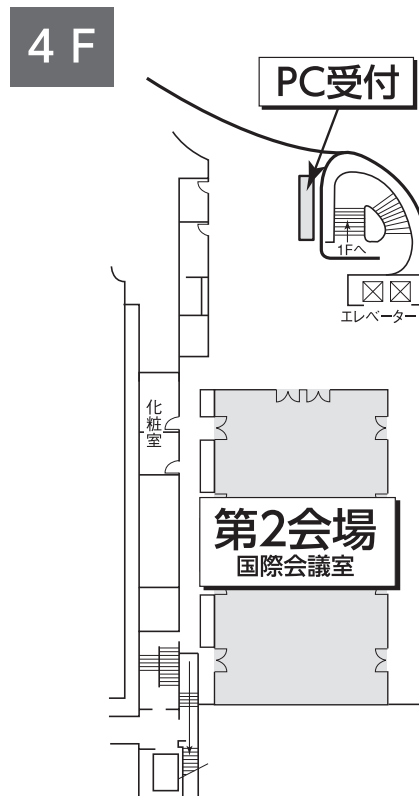

会場のご案内

ソニックシティホール

ソニックシティビル

地下1F

総合受付・ポスター企業展示会場・クローク
(市民ホール401~404)

4F

6F