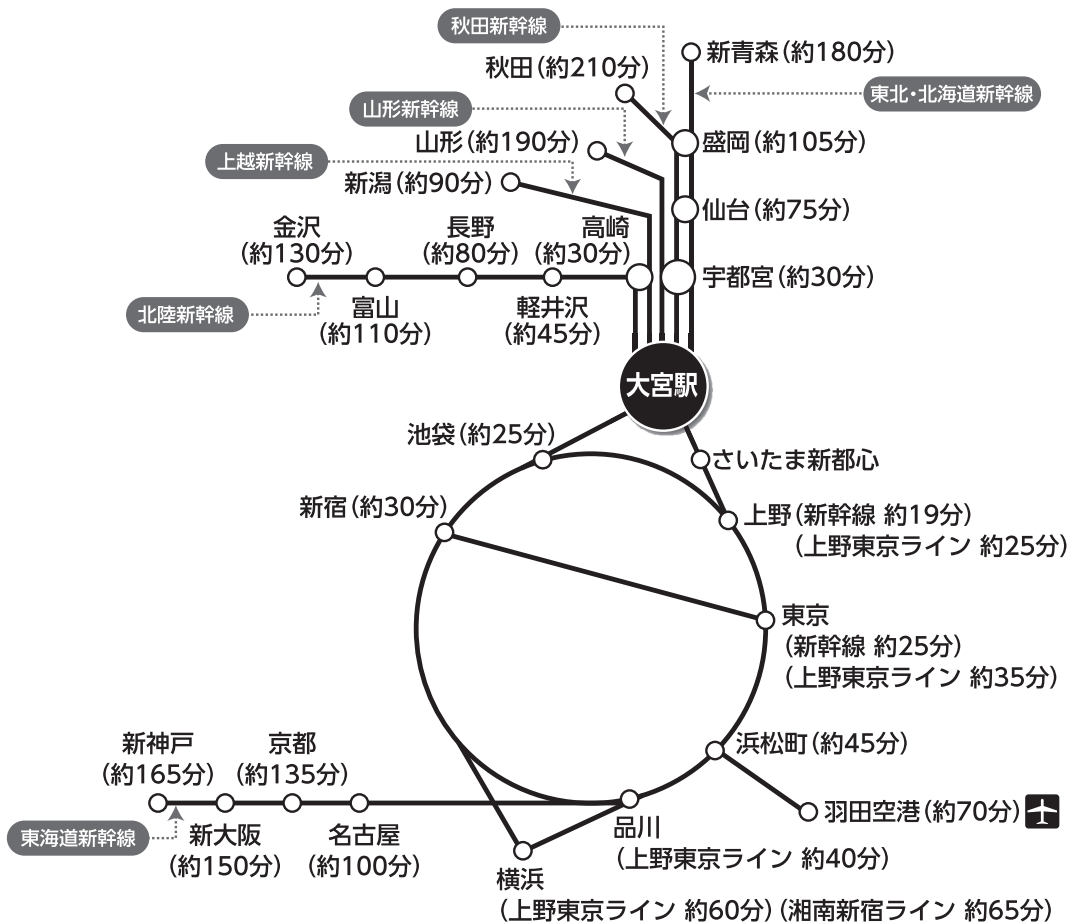

交通のご案内

会場周辺案内図

JR・東武野田線 大宮駅西口 歩行者デッキにて直結。徒歩3分。

大宮駅西口 歩行者デッキをご利用頂くとソニックシティビル 4F [総合受付] へのご来場がスムーズです。
 ※ソニックシティビル2Fより建物に入り、4Fまでお越してください。