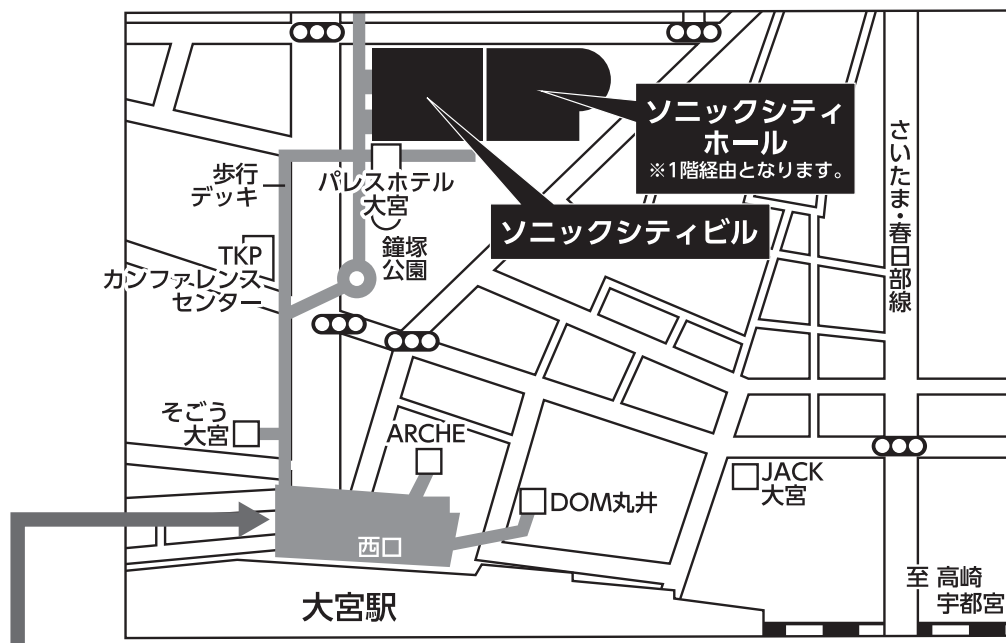

交通のご案内

会場周辺案内図

JR・東武野田線 大宮駅西口 歩行者デッキにて直結。徒歩3分。

大宮駅西口 歩行者デッキをご利用頂くとソニックシティビル 4F [総合受付] へのご来場がスムーズです。
 ※ソニックシティビル2Fより建物に入り、4Fまでお越してください。