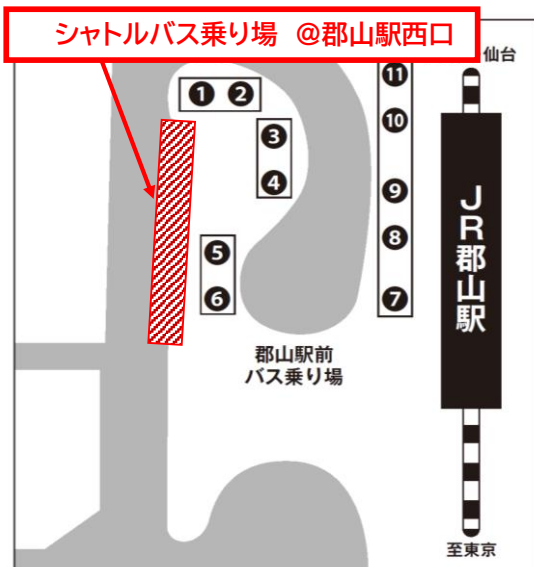

シャトルバス時刻表

11月21日(木)

時	○郡山駅 発	時	○ビッグパレットふくしま 発
7	30 40 50	7	
8	0 10 20 30 40 50	8	
9	0 30	9	55
10	0 30	10	25
11	0 30	11	00 30
12	0 30	12	00 30
13	0 30	13	00 30
14	0 30	14	00 30
15	0 30	15	00 30
16	0 30	16	00 30
17	0 30	17	00 30
18		18	00 10 20 30 40 50 ★ ★ ★ ★ ★ ★
19		19	00 10 20 30 40 50 ★ ★ ★ ★ ★
20		20	00 10 20

★ビッグパレットふくしま→郡山駅→ホテルハマツへ向かいます

郡山駅⇄ビッグパレットふくしま (約20~25分)

※交通状況により到着時刻が遅れる可能性がありますので、
時間に余裕をもってご乗車ください。

シャトルバス時刻表

11月22日(金)

時	○郡山駅 発	時	○ビッグパレットふくしま 発
7	0 10 20 30 40 50	7	
8	0 10 20 30 40 50	8	
9	0 30	9	55
10	0 30	10	25
11	0 30	11	00 30
12	0 30	12	00 30
13	0 30	13	00 30
14	0 30	14	00 30
15	0 30	15	00 30
16	0 30	16	00 30
17	0 30	17	00 30
18		18	00 10 20 30 40 50 ★ ★ ★ ★ ★ ★
19		19	00 10 ★ ★

★ビッグパレットふくしま→郡山駅→ホテルハマツへ向かいます

郡山駅⇄ビッグパレットふくしま (約20~25分)

※交通状況により到着時刻が遅れる可能性がありますので、時間に余裕をもってご乗車ください。

シャトルバス時刻表

11月23日(土)

時	〇郡山駅 発	時	〇ビッグパレットふくしま 発
7	0 10 20 30 40 50	7	
8	0 10 20 30 40 50	8	
9	0 30	9	
10	0 30	10	
11	0 30	11	00 30
12	0 30	12	00 30
13	0 30	13	00 30
14	0	14	00 30
15		15	00 10 20
16		16	
17		17	20 30

郡山駅⇄ビッグパレットふくしま (約20~25分)

※交通状況により到着時刻が遅れる可能性がありますので、
時間に余裕をもってご乗車ください。