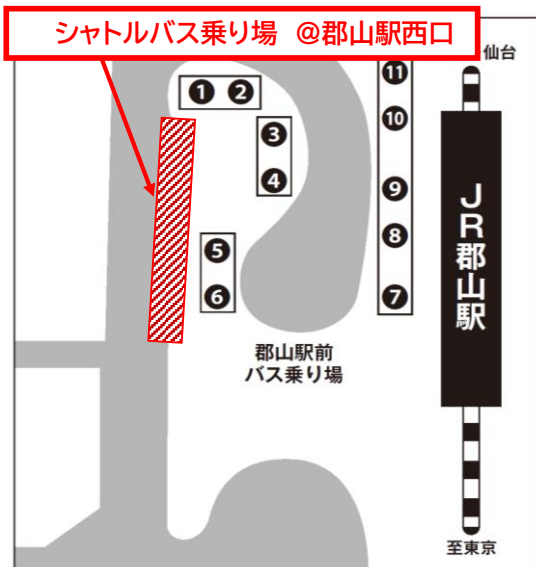

★ビッグパレットふくしま→郡山駅→ホテルハマツへ向かいます

郡山駅⇄ビッグパレットふくしま (約20~25分)

※交通状況により到着時刻が遅れる可能性がありますので、
時間に余裕をもってご乗車ください。

シャトルバス時刻表

11月22日(金)

時	○郡山駅 発	時	○ビッグパレットふくしま 発
7	0 10 20 30 40 50	7	
8	0 10 20 30 40 50	8	
9	0 30	9	55
10	0 30	10	25
11	0 30	11	00 30
12	0 30	12	00 30
13	0 30	13	00 30
14	0 30	14	00 30
15	0 30	15	00 30
16	0 30	16	00 30
17	0 30	17	00 30
18		18	00 10 20 30 40 50 ★ ★ ★ ★ ★ ★
19		19	00 10 ★ ★

★ビッグパレットふくしま→郡山駅→ホテルハマツへ向かいます

郡山駅⇄ビッグパレットふくしま (約20~25分)

※交通状況により到着時刻が遅れる可能性がありますので、時間に余裕をもってご乗車ください。

シャトルバス時刻表

11月23日(土)

時	〇郡山駅 発	時	〇ビッグパレットふくしま 発
7	0 10 20 30 40 50	7	
8	0 10 20 30 40 50	8	
9	0 30	9	
10	0 30	10	
11	0 30	11	00 30
12	0 30	12	00 30
13	0 30	13	00 30
14	0	14	00 30
15		15	00 10 20
16		16	
17		17	20 30

郡山駅⇄ビッグパレットふくしま (約20~25分)

※交通状況により到着時刻が遅れる可能性がありますので、
時間に余裕をもってご乗車ください。