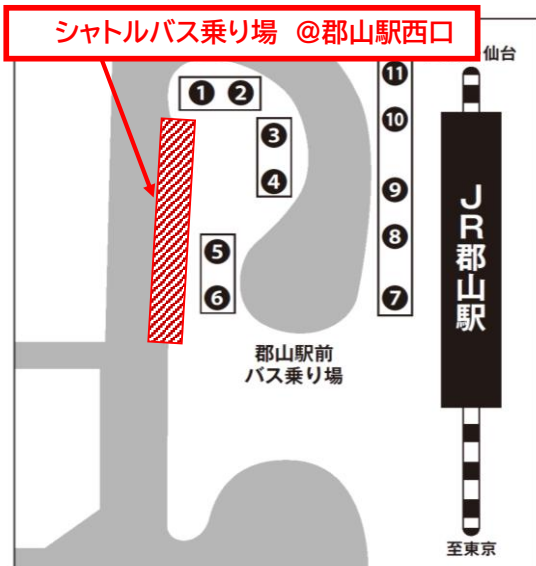

シャトルバス時刻表

11月21日(木)

時	○郡山駅 発	時	○ビッグパレットふくしま 発
7	30 40 50	7	
8	0 10 20 30 40 50	8	
9	0 30	9	55
10	0 30	10	25
11	0 30	11	00 30
12	0 30	12	00 30
13	0 30	13	00 30
14	0 30	14	00 30
15	0 30	15	00 30
16	0 30	16	00 30
17	0 30	17	00 30
18		18	00 10 20 30 40 50 ★ ★ ★ ★ ★ ★
19		19	00 10 20 30 40 50 ★ ★ ★ ★ ★
20		20	00 10 20

★ビッグパレットふくしま→郡山駅→ホテルハマツへ向かいます

郡山駅⇄ビッグパレットふくしま (約20~25分)

※交通状況により到着時刻が遅れる可能性がありますので、
時間に余裕をもってご乗車ください。

シャトルバス時刻表

11月22日(金)

時	○郡山駅 発	時	○ビッグパレットふくしま 発
7	0 10 20 30 40 50	7	
8	0 10 20 30 40 50	8	
9	0 30	9	55
10	0 30	10	25
11	0 30	11	00 30
12	0 30	12	00 30
13	0 30	13	00 30
14	0 30	14	00 30
15	0 30	15	00 30
16	0 30	16	00 30
17	0 30	17	00 30
18		18	00 10 20 30 40 50 ★ ★ ★ ★ ★ ★
19		19	00 10 ★ ★

★ビッグパレットふくしま→郡山駅→ホテルハマツへ向かいます

郡山駅⇄ビッグパレットふくしま (約20~25分)

※交通状況により到着時刻が遅れる可能性がありますので、時間に余裕をもってご乗車ください。

シャトルバス時刻表

11月23日(土)

時	〇郡山駅 発	時	〇ビッグパレットふくしま 発
7	0 10 20 30 40 50	7	
8	0 10 20 30 40 50	8	
9	0 30	9	
10	0 30	10	
11	0 30	11	00 30
12	0 30	12	00 30
13	0 30	13	00 30
14	0	14	00 30
15		15	00 10 20
16		16	
17		17	20 30

郡山駅⇄ビッグパレットふくしま (約20~25分)

※交通状況により到着時刻が遅れる可能性がありますので、
時間に余裕をもってご乗車ください。