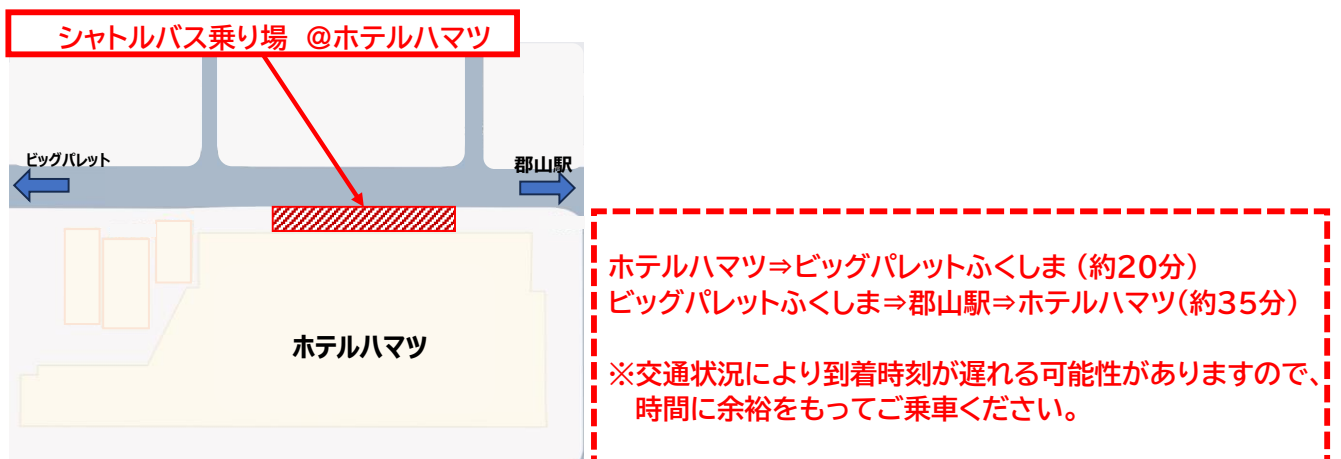

シャトルバス時刻表

11月21日(木)

時	○ホテルハマツ 発	時	○ビッグパレットふくしま 発
7	30 50	7	
8	10 30 50	8	
9	0	9	
10	この時間帯は、 ホテルハマツ⇄ビッグパレットふくしま の運行便はありません。 郡山駅⇄ビッグパレットふくしま のみ運行しております。		
11			
12			
13			
14			
15			
16			
17			
18		18	00 10 20 30 40 50 ★ ★ ★ ★ ★ ★
19		19	00 10 20 30 40 ★ ★ ★ ★ ★

★ビッグパレットふくしま→郡山駅→ホテルハマツへ向かいます