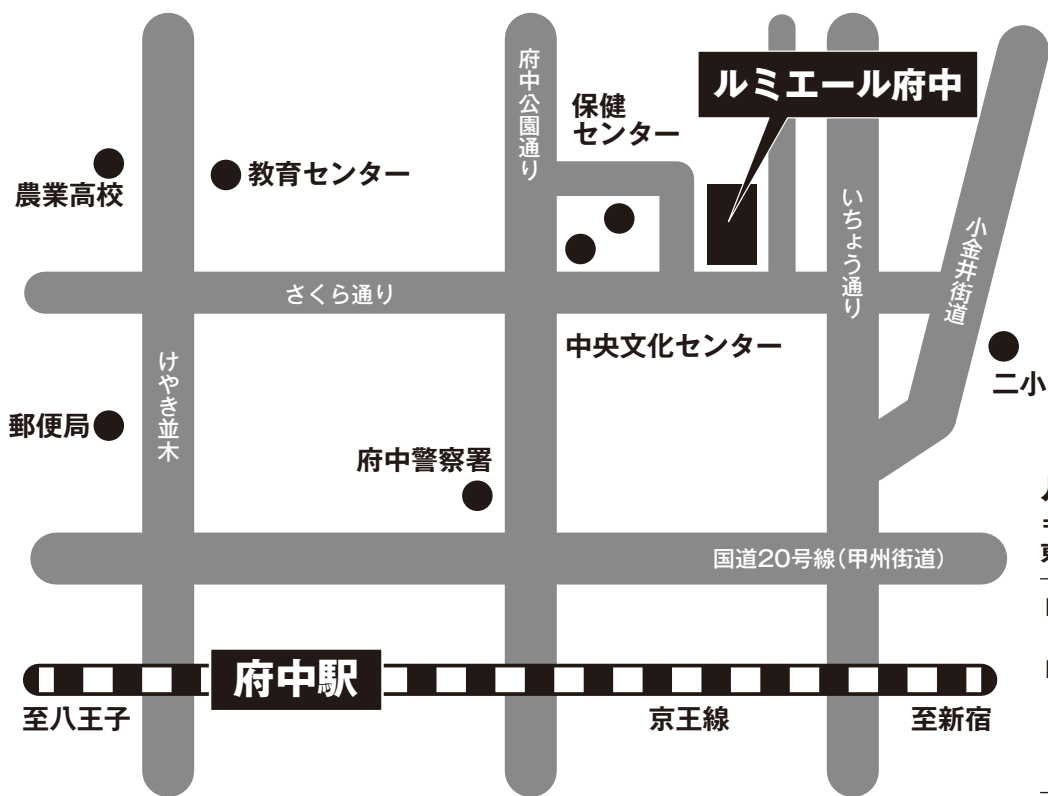

交通のご案内

- 京王線利用の場合
府中駅下車徒歩6分
新宿から約25分
- JR中央線利用の場合
武蔵小金井駅より
府中駅行バス(学園通り経由)府中三郵便局下車徒歩2分

ルミエール府中
〒183-0055
東京都府中市府中町2-24

- 京王線利用の場合
府中駅下車徒歩6分
- お車の場合
国道20号線 府中警察署前交差点
(新宿方面から右折、
八王子方面から左折)約350m