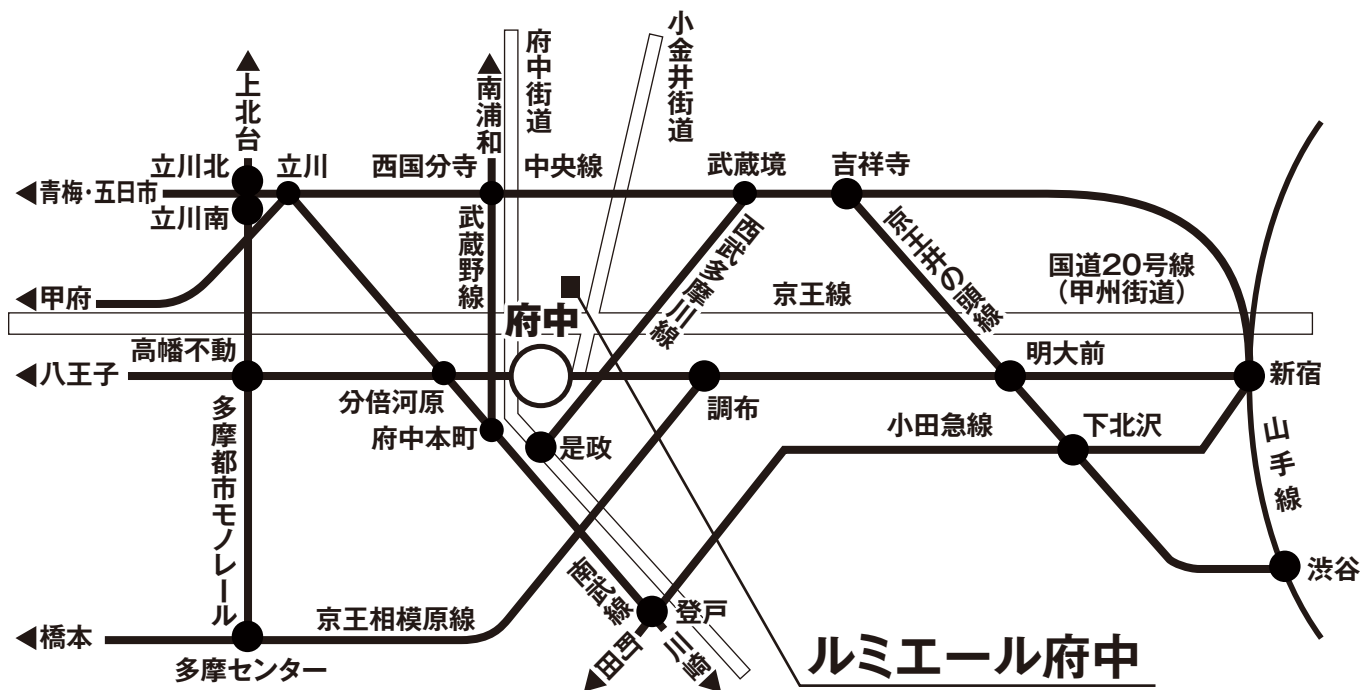

交通のご案内

- 京王線利用の場合
府中駅下車徒歩6分
新宿から約25分
- JR中央線利用の場合
武蔵小金井駅より
府中駅行バス(学園通り経由)府中三郵便局下車徒歩2分

ルミエール府中
〒183-0055
東京都府中市府中町2-24

- 京王線利用の場合
府中駅下車徒歩6分
- お車の場合
国道20号線 府中警察署前交差点
(新宿方面から右折、
八王子方面から左折)約350m