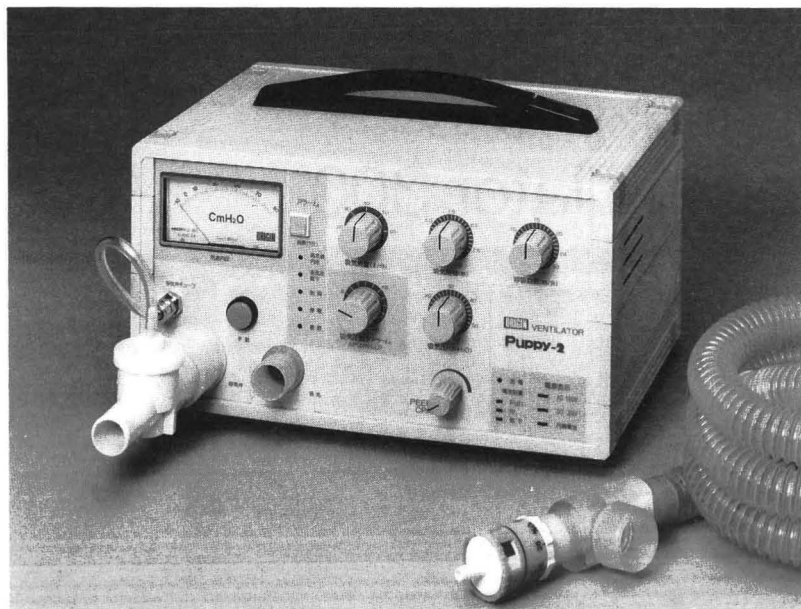

在宅、救急、移動に！

オリジン人工呼吸器 **Puppy-2**

定常流循環タイムサイクル プレッシャーリミット I M V

■小型、軽量

寸法：290 (W) × 220 (D) × 170 (H) mm

重量：約 7 Kg

■コンプレッサー内蔵

流量：20～60 l/分

吸気圧力：10～60 cmH₂O

■バッテリー内蔵

稼働時間：約 1 時間

■酸素濃度も調節可能（オプション）

酸素濃度：21～90 %（酸素濃縮器使用可能）

ORIGIN オリジン 医科工業株式会社

本社 〒113 東京都文京区西片 1-20-7

TEL.03(3815)4621(代) FAX.03(3815)4691