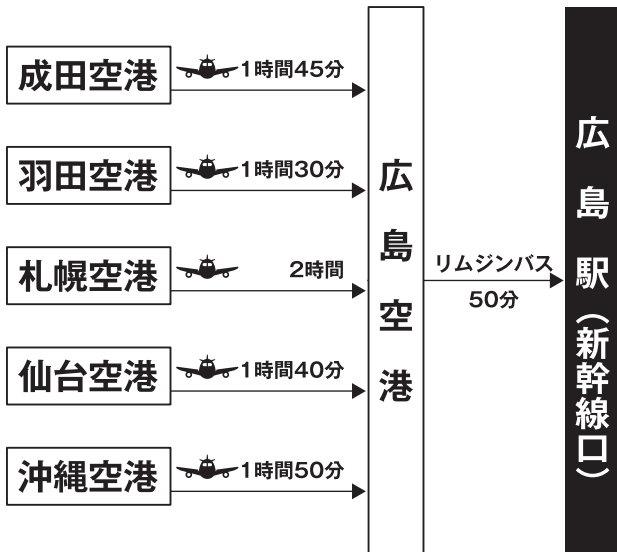

交通のご案内

飛行機

鉄道(新幹線)

東京駅	→	3時間56分	→	広島駅
新横浜駅	→	3時間37分	→	広島駅
名古屋駅	→	2時間12分	→	広島駅
京都駅	→	1時間36分	→	広島駅
新大阪駅	→	1時間21分	→	広島駅
新神戸駅	→	1時間8分	→	広島駅
岡山駅	→	36分	→	広島駅
新山口駅	→	30分	→	広島駅
小倉駅	→	47分	→	広島駅
博多駅	→	1時間2分	→	広島駅

※広島空港からのリムジンバス
片道: 1,500円 最新の時刻表は広島空港公式HPよりご確認ください。

周辺のご案内

広島コンベンションホール

〒732-8575 広島県広島市東区二葉の里3丁目5番4号 広テレビル

- 「広島駅」新幹線口(北口)ペDESTリアンデッキから直通徒歩4分
- 広島電鉄「広島駅」から徒歩6分
- 広島空港行 高速バスのりばから徒歩3分

※敷地内に駐車スペースはございませんが、周辺駐車場が利用できます。