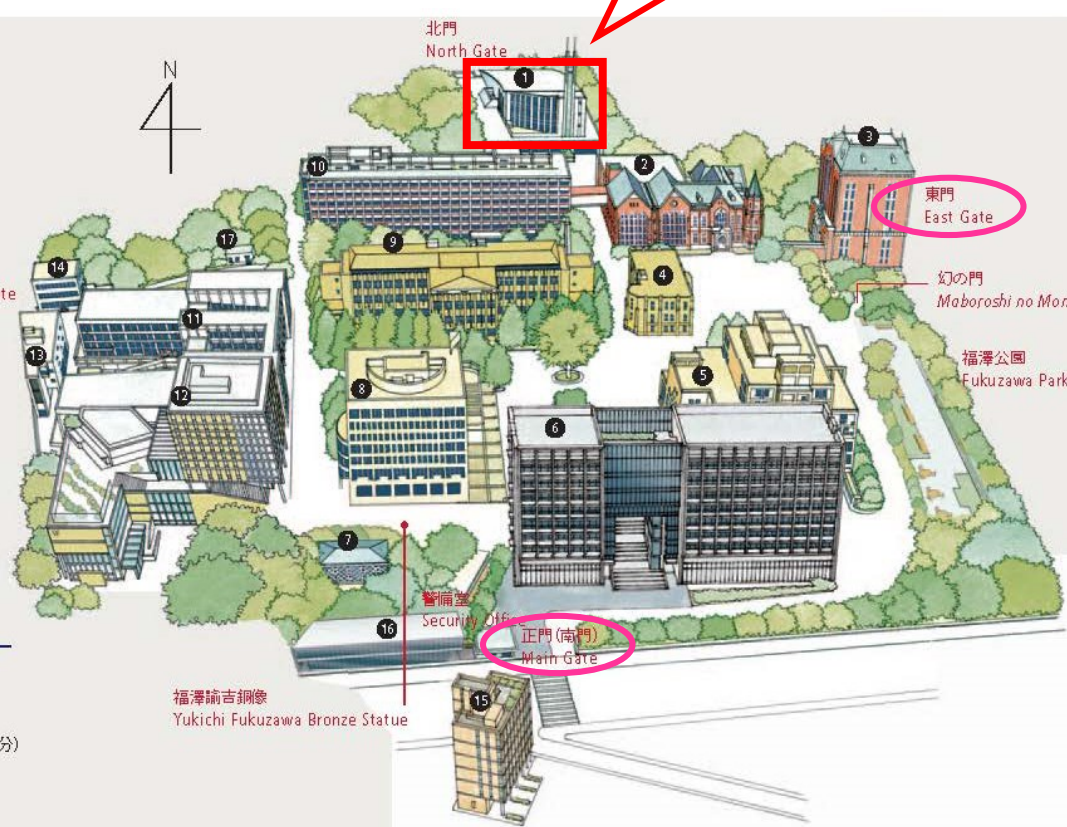

第9回小児肝臓・肝移植セミナー

会場：慶應義塾大学 三田キャンパス 北館 1階
 (東京都港区三田2-15-45)

【北館】1階
 セミナー会場：ホール
 世話人会会場：会議室2

MITA
 三田

〒108-8345 東京都港区三田2-15-45
 TEL 03-5427-1517 (総務部)
 JR山手線・京浜東北線 田町駅下車(徒歩8分)
 都営地下鉄浅草線・三田線 三田駅下車(徒歩7分)
 都営地下鉄大江戸線 赤羽橋駅下車(徒歩8分)

2-15-45 Mita, Minato-ku, Tokyo 108-8345
 PHONE +81-3-5427-1517 (General Affairs)
 8 min. walk from Tamachi Station
 (JR Yamanote Line or JR Keihin-Tohoku Line)
 7 min. walk from Mita Station
 (Subway Asakusa Line or Subway Mita Line)
 8 min. walk from Akabanebashi Station
 (Subway Oedo Line)

① 北館: 大会議室、ホール、
 ファカルティクラブ
 North Building: Hall, Faculty Club

- ② 図書館旧館(改修工事中)
 Under Repair: Keio University Library (Old Building)
- ③ 東館: ホール、G-Lab
 East Research Building: Hall, Global Research Lab (G-Lab)
- ④ 塾監局
 Keio Corporate Administration (Jukukan-kyoku)
- ⑤ 図書館
 Keio University Library (New Building)
- ⑥ 南校舎: 411-477、ホール、
 学生食堂(ザ・カフェテリア)
 社中交歓 萬来舎
 South School Building: Hall, Student Cafeteria (The Cafeteria), The Banraisha Common Room
- ⑦ 三田演説館
 Public Speaking Hall (Mita Enzetsu-kan)
- ⑧ 大学院校舎: 311-375B
 Graduate School Building
- ⑨ 第1校舎: 101-147
 First School Building
- ⑩ 研究室棟
 Faculty Research Building
- ⑪ 西校舎: 501-545、ホール、
 学生食堂(生協食堂、山食)
 West School Building: Hall, Student Cafeteria (Yamashoku, Co-op Cafeteria)
- ⑫ 南館: 2B11-2B42
 South Building
- ⑬ 購買施設棟: 生協購買部
 University Co-op
- ⑭ 西館
 West Building
- ⑮ 南別館: アート・スペース
 South Annex: Art Space
- ⑯ 三田インフォメーションプラザ
 (2017年5月竣工)
 Information Plaza (Completion in May 2017)
- ⑰ 労働組合本部
 Keio Trade Union