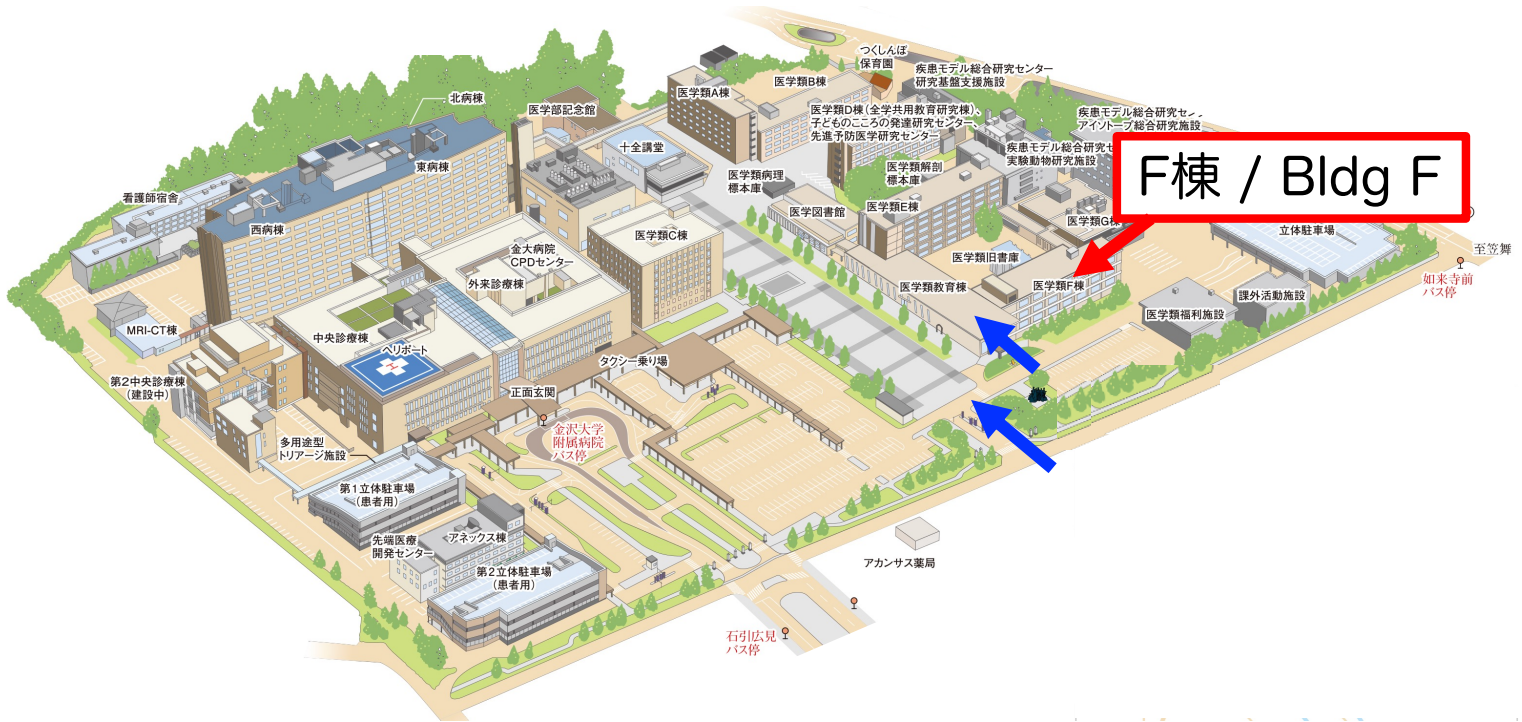

# 金沢大学 宝町キャンパス 修士課程セミナー室への道順 The Direction to the Master's Course Seminar Room

金沢大学  
宝町キャンパス

Takara-machi Campus  
Kanazawa University

F棟入り口  
Entrance