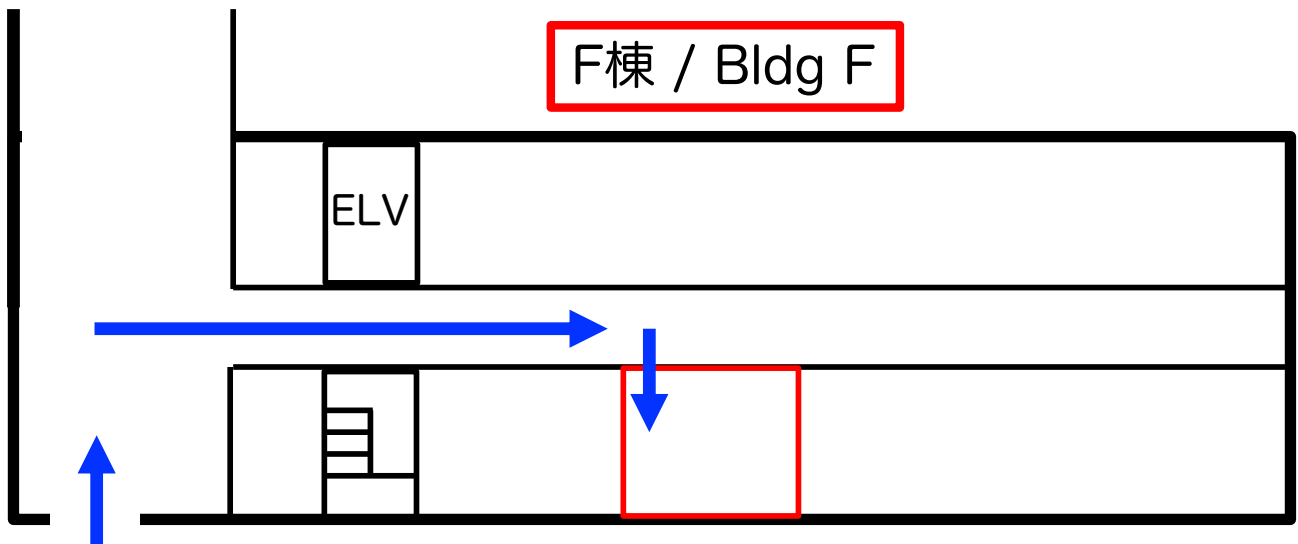

# 金沢大学 宝町キャンパス 修士課程セミナー室への道順 The Direction to the Master's Course Seminar Room

金沢大学  
宝町キャンパス

Takara-machi Campus  
Kanazawa University

F棟入り口  
Entrance