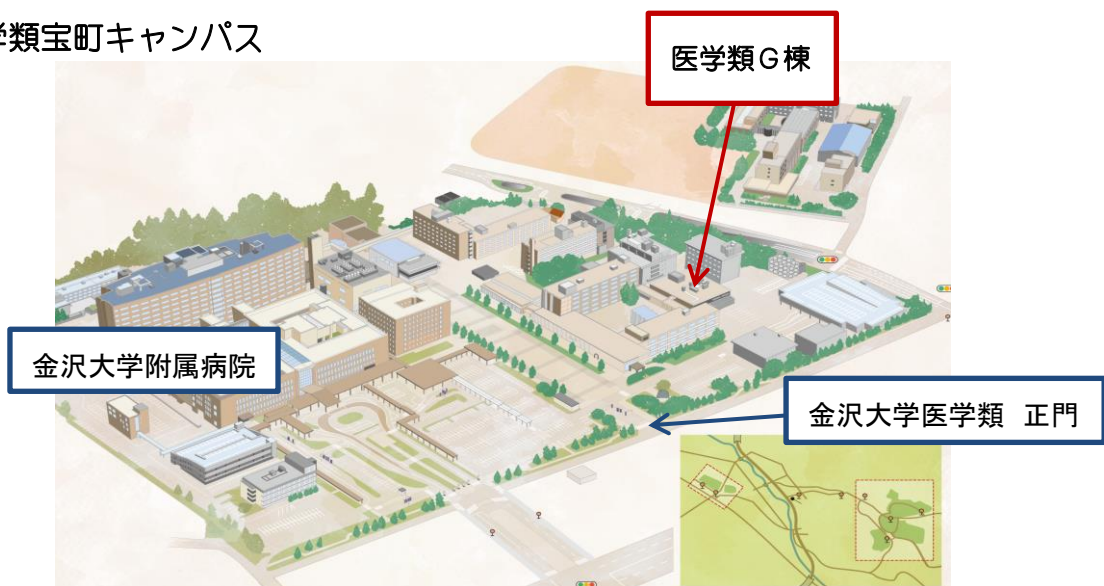

会場までのアクセス

〒920-8640 金沢市宝町 13-1
金沢大学 医学類G棟 2階 第3講義室・第4講義室

JR 金沢駅から金沢大学医学類宝町キャンパスまで

- ・タクシー 15分程度。約1,000～2,000円
 - ・バス 金沢駅東口3番乗り場発
 - バス路線番号 11 東部車庫・金沢東高校・金沢学院大学・辰巳丘高校行き
 - 12 北陸大学・湯涌温泉行き
 - 16 上辰巳・駒帰行き
- バス停：小立野下車（金沢駅東口から5～6つめのバス停）

金沢大学医学類宝町キャンパス

医学類G棟2階 第3講義室・第4講義室