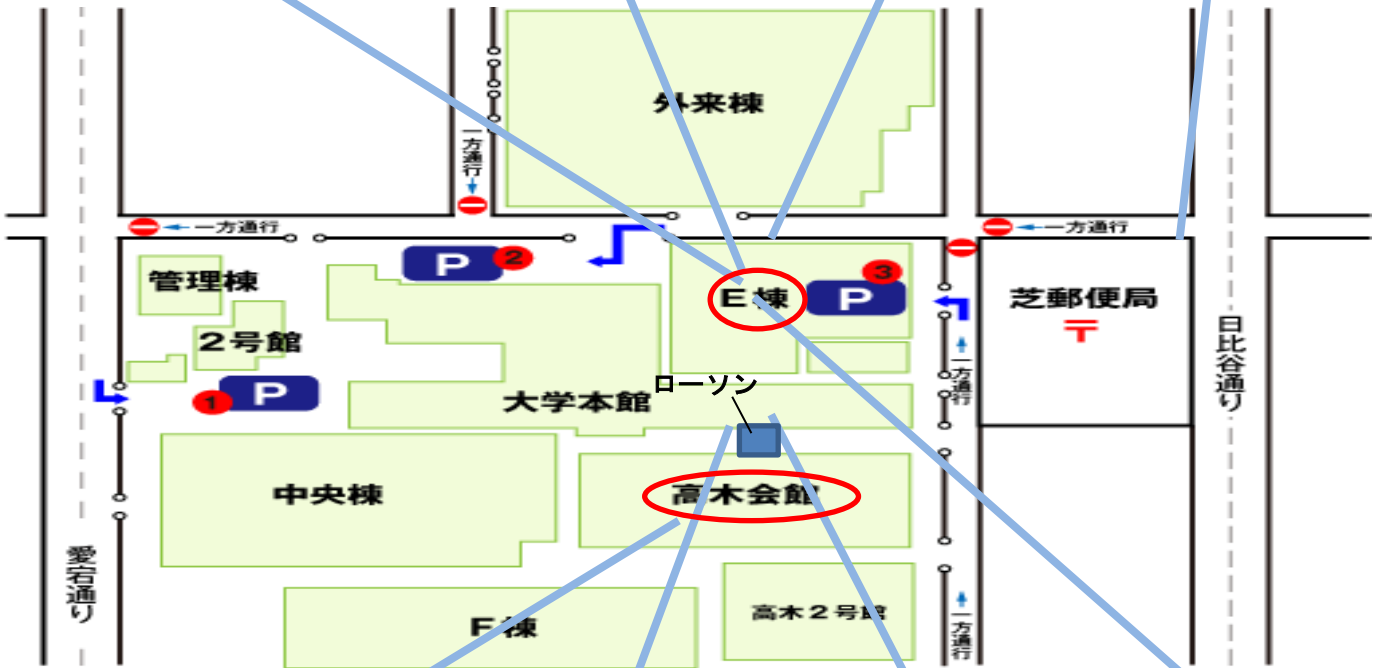

《④E棟入口》

入口を右折

《③E棟に入る通路》

左手にE棟入口

《②外来棟・E棟前の通り》

← E棟側
→ 外来棟側

《①芝郵便局前》

日比谷通りより芝郵便局で曲がり、直進

《⑧高木会館・エレベータ前》

学術情報センター（図書館）の前のエレベータで、5階へ

《⑦ローソン》

ローソンの前を通り、角を左折
左折後、直進

《⑥行き止まり》

右折
壁沿いにローソンがある

《⑤E棟入口右折》

E棟入口を右折したら、直進

《⑨会場：5階・会議室E》