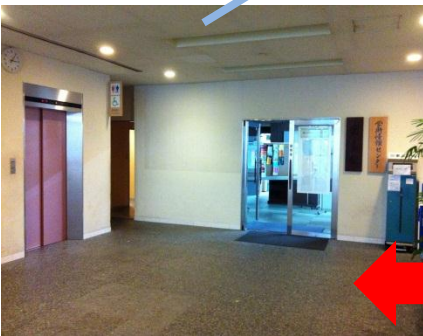

《④E棟入口》

入口を右折

《③E棟に入る通路》

左手にE棟入口

《②外来棟・E棟前の通り》

← E棟側
→ 外来棟側

《①芝郵便局前》

日比谷通りより芝郵便局で曲がり、直進

《⑧高木会館・エレベータ前》

学術情報センター（図書館）の前のエレベータで、5階へ

《⑦ローソン》

ローソンの前を通り、角を左折
左折後、直進

《⑥行き止まり》

右折
壁沿いにローソンがある

《⑤E棟入口右折》

E棟入口を右折したら、直進