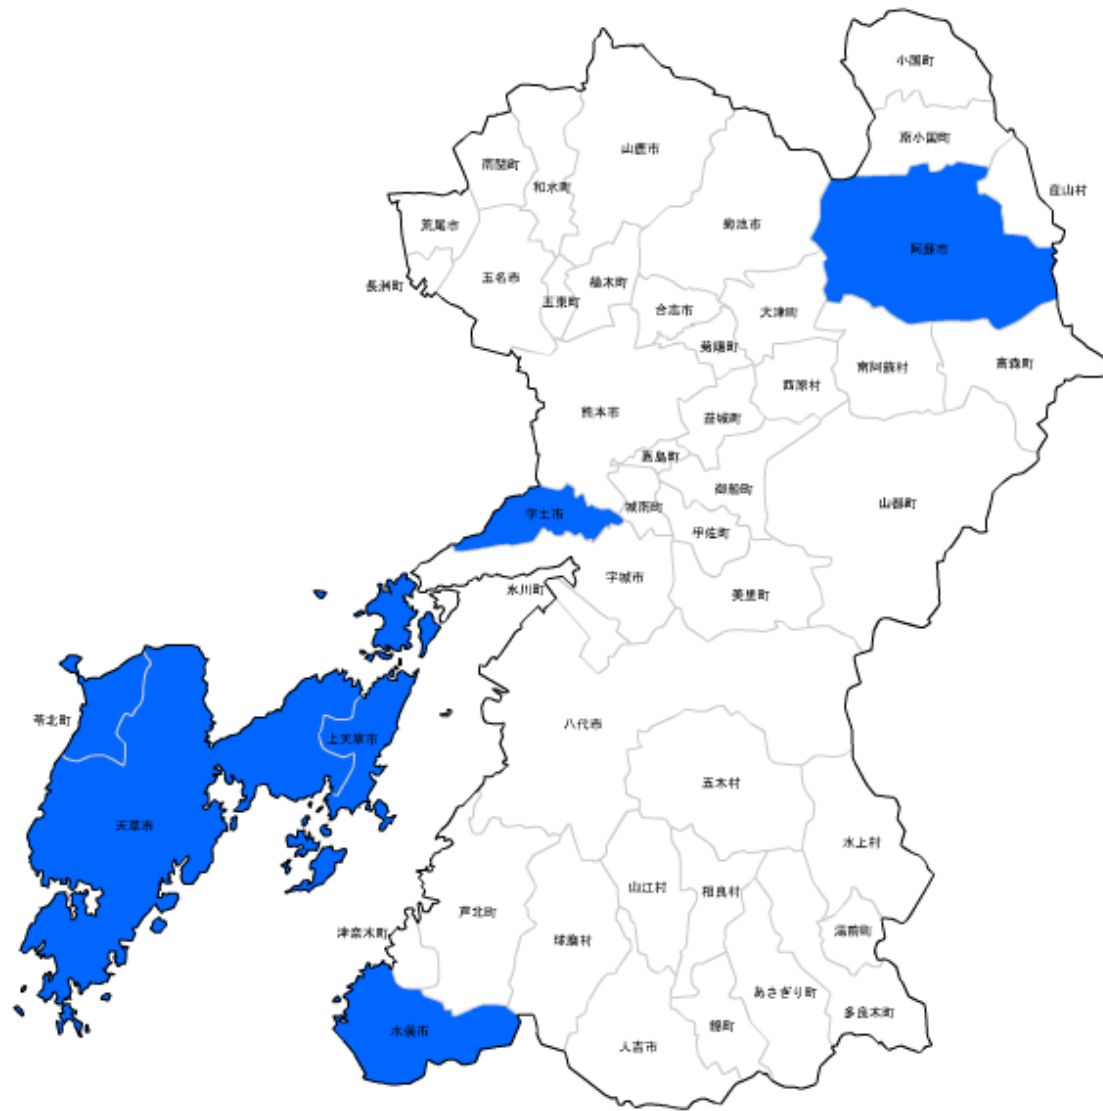

くまもと

禁煙推進

フォーラム

くまもと禁煙推進フォーラム

<http://square.umin.ac.jp/nosmoke/>

2009年時点での学校敷地内禁煙化状況

学校敷地内禁煙化状況／都道府県レベルの違い