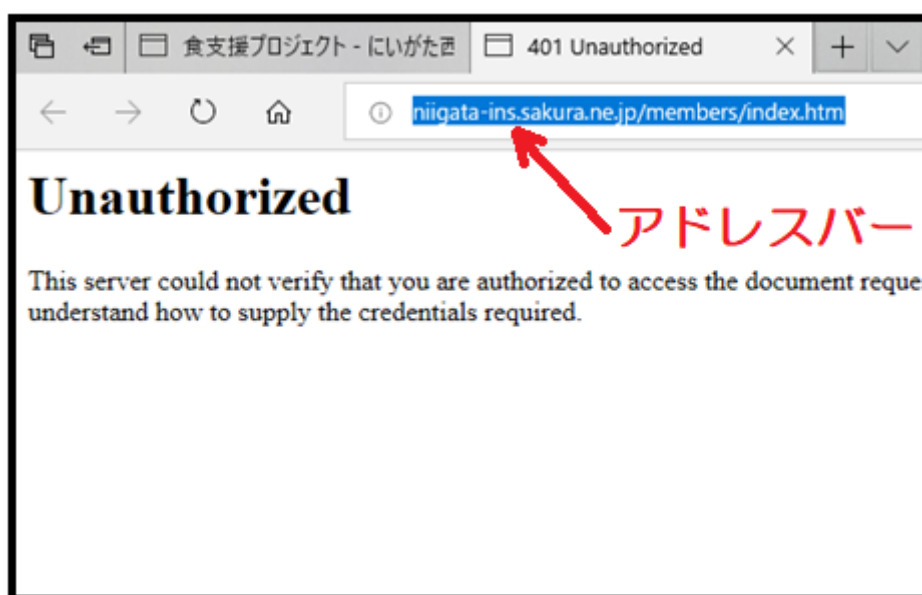

Microsoft Edge をお使いの方へ

2019年2月吉日

五十嵐源太郎

Microsoft Edge で食支援プロジェクト・会員専用ページをクリックすると、以下のようなエラーメッセージが出ます。

その時は次のように対応してください。

① アドレスバーをクリックします。

クリックすると、アドレスの文字が下の図のように反転します。

② キーボードの「Enter」を押します。

以下のようなものが出ますので、あとは ID とパスワードを入力してください。会員専用ページが出てきます。

Windows セキュリティ

Microsoft Edge

サーバー niigata-ins.sakura.ne.jp がユーザー名とパスワードを要求しています。サーバーの報告によると、これは Web access からの要求です。

警告: ユーザー名とパスワードは、セキュリティで保護されていない接続で基本認証を使用して送信されます。