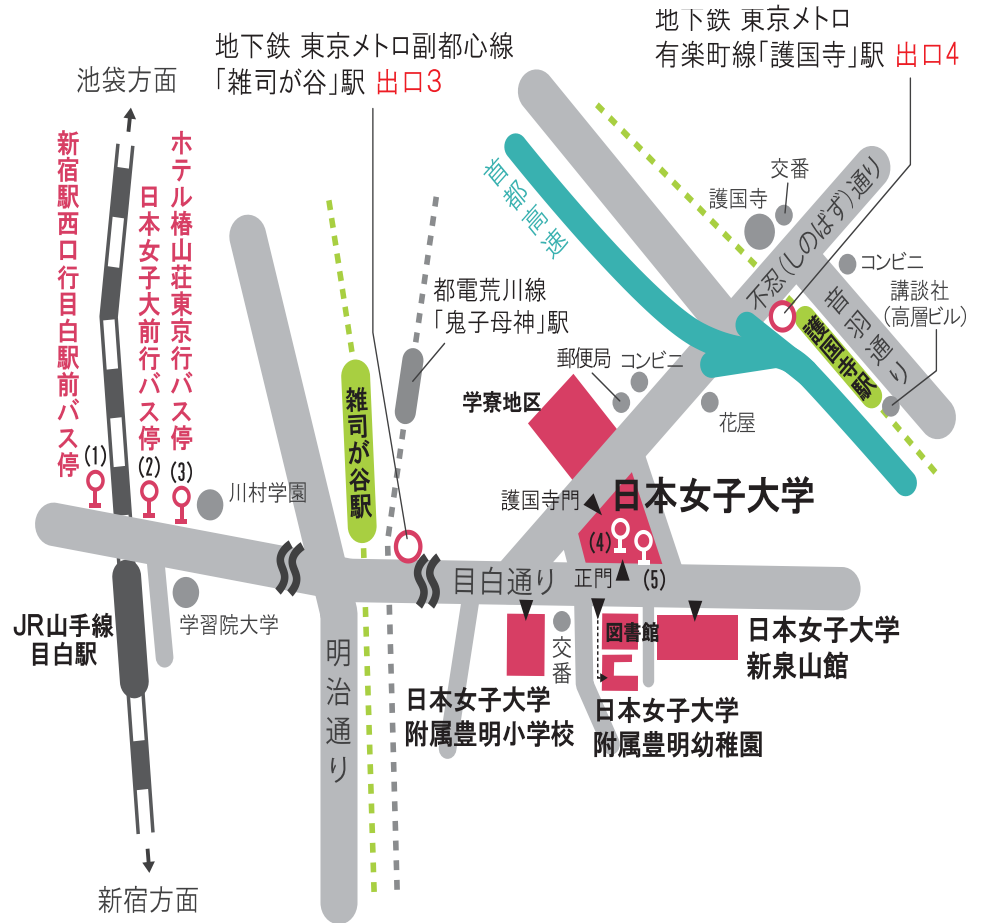

# 日本女子大 アクセスマップ

JR山手線「目白」駅から  
徒歩 約15分  
バス 約5分 (バス停の位置は地図画像を参照)

【都営バス (学05)】  
日本女子大学前行 (直行) 乗車「目白駅前」バス停 (2)  
下車「日本女子大前」バス停 (4)

【都営バス (白61)】  
新宿駅西口行き、またはホテル椿山荘東京行き 乗車「目白駅前」バス停 (1) (3)  
下車「日本女子大前」バス停 (5)

東京メトロ副都心線「雑司が谷」駅 (3番出口) から 徒歩 約8分  
東京メトロ有楽町線「護国寺」駅 (4番出口) から 徒歩 約10分  
東京さくらトラム (都電荒川線) 「鬼子母神」駅から 徒歩 約10分

# キャンパスマップ

懇親会：1階生協

ポスター：2階会議室1&2  
評議員会：2階201教室  
講演会：1階大会議室