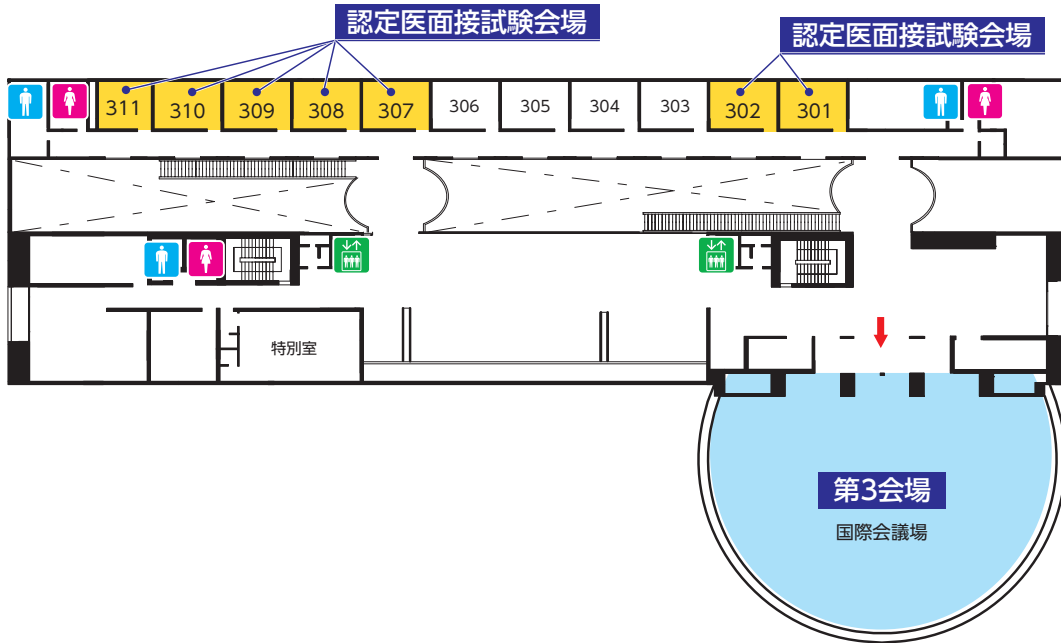

会場のご案内

■くにびきメッセ

1F

※3月2日（木）、3日（金）の両日、「多目的ホール」は別団体の利用となります。（確定申告会場）
お間違えの無い様、ご承知おきください。

3F

4F

5F

6F

■ 島根県民会館

1F

2F

3F