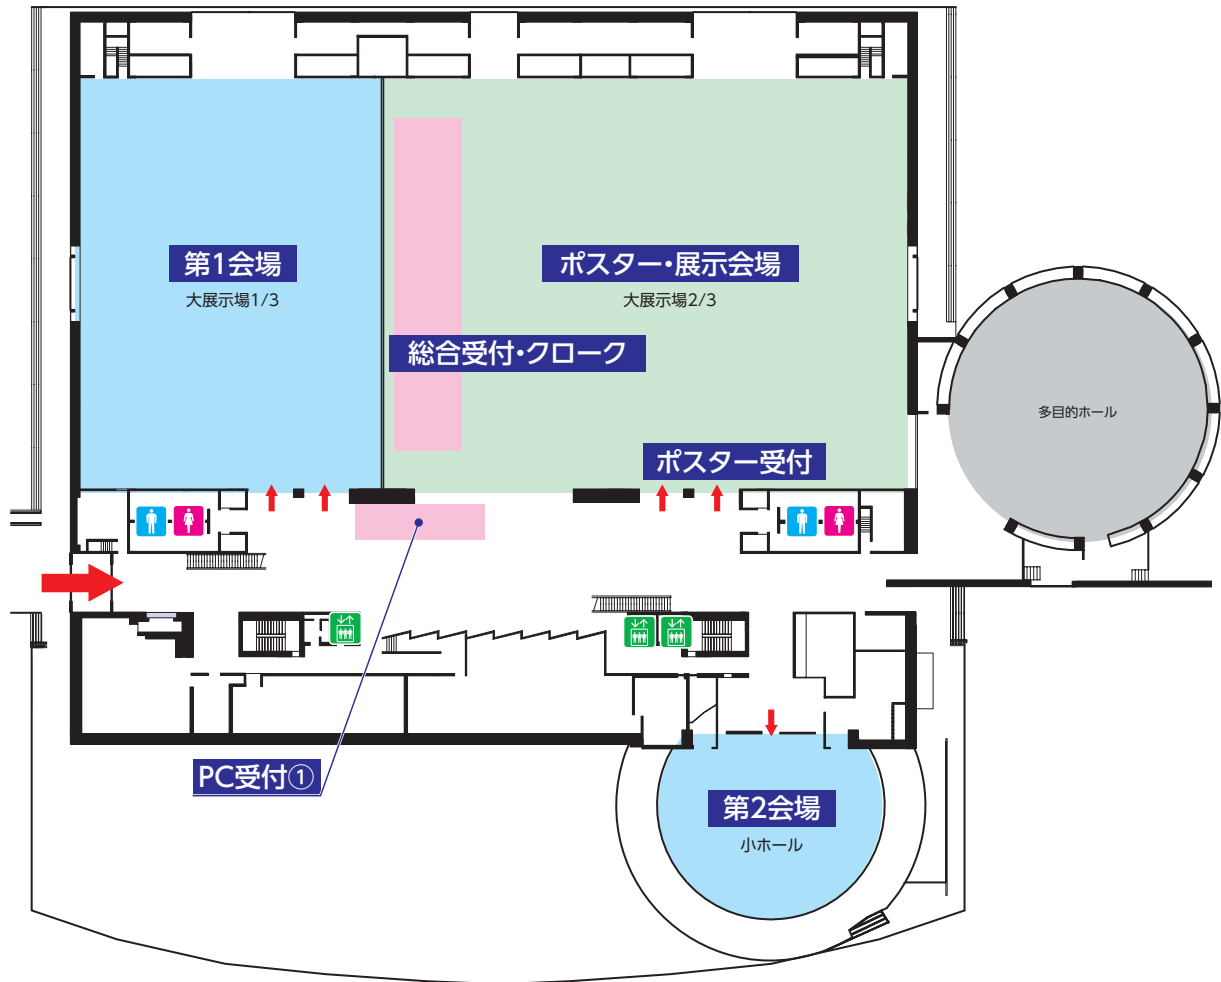

会場のご案内

■くにびきメッセ

1F

※3月2日（木）、3日（金）の両日、「多目的ホール」は別団体の利用となります。（確定申告会場）
お間違えの無い様、ご承知おきください。

3F

4F

5F

6F

■ 島根県民会館

1F

2F

3F