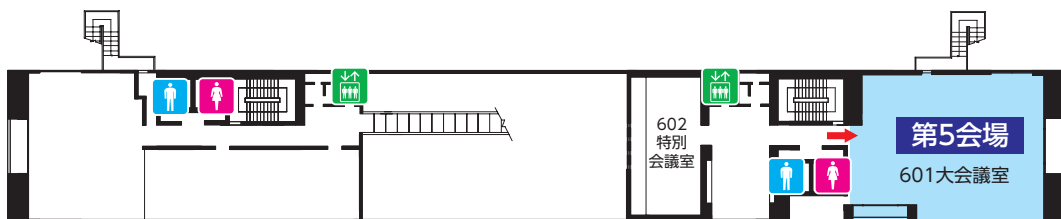

会場のご案内

■くにびきメッセ

1F

※3月2日（木）、3日（金）の両日、「多目的ホール」は別団体の利用となります。（確定申告会場）
お間違えの無い様、ご承知おきください。

3F

4F

5F

6F

■ 島根県民会館

1F

2F

3F