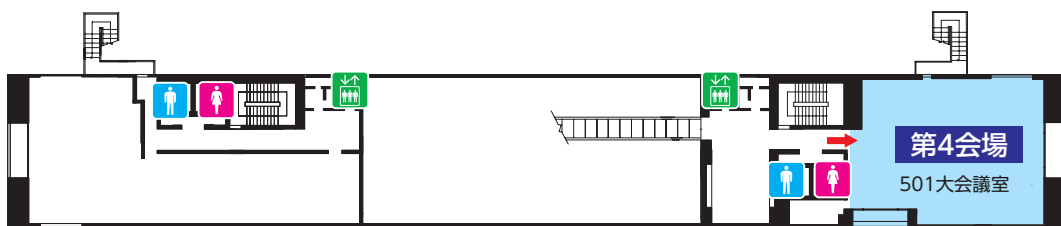

会場のご案内

■くにびきメッセ

1F

※3月2日（木）、3日（金）の両日、「多目的ホール」は別団体の利用となります。（確定申告会場）
お間違えの無い様、ご承知おきください。

3F

4F

5F

6F

■ 島根県民会館

1F

2F

3F