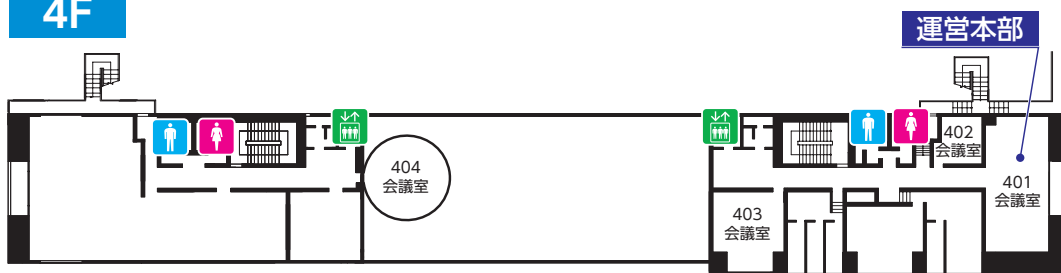

会場のご案内

■くにびきメッセ

1F

※3月2日（木）、3日（金）の両日、「多目的ホール」は別団体の利用となります。（確定申告会場）
お間違えの無い様、ご承知おきください。

3F

4F

5F

6F

■ 島根県民会館

1F

2F

3F