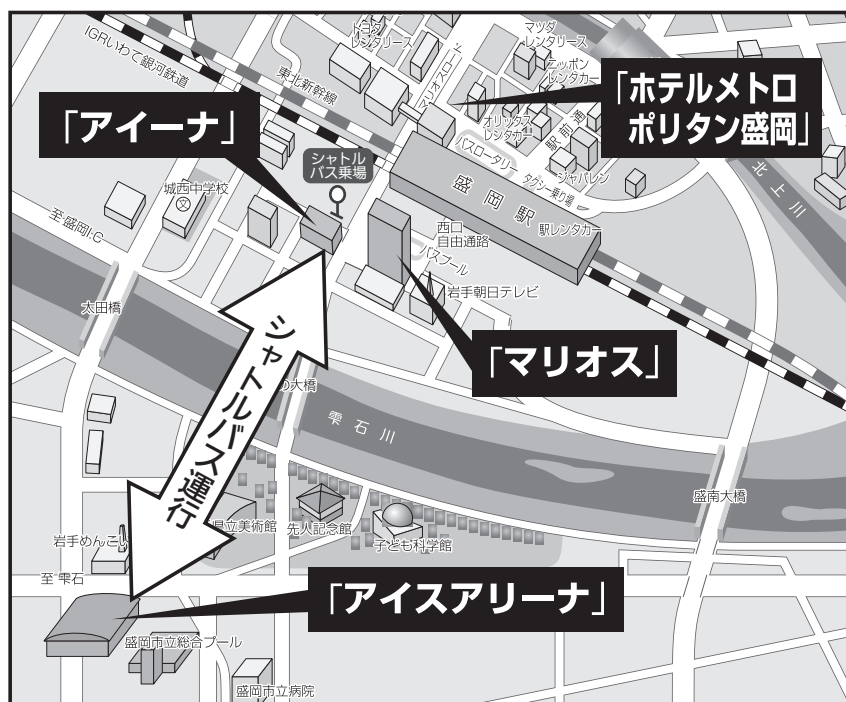

シャトルバスのご案内 アイーナ/マリオス ⇄ アイスアリーナ

無料シャトルバス運行のご案内

アイーナ/マリオスとアイスアリーナを結ぶ無料シャトルバス運行を「日本歯科矯正器材協議会」の協賛により下記の通り実施致します。会場移動の際には是非ご利用下さい。

【運行日】

2012年9月27日(木)、28日(金)

【運行ルート】

アイーナ/マリオス⇄アイスアリーナ

※所要時間は10分程度

【乗降場所】

アイーナ/マリオス：右記地図をご覧ください

アイスアリーナ：アイスアリーナ駐車場

【運行時間】

アイーナ/マリオス発：始発8:40 最終16:20

アイスアリーナ発：始発9:45 最終17:25

※両便共に5~10分間隔

■ シャトルバス乗場

なお交通事情等により、所要時間、運行間隔が異なる場合があることをご了承下さい。