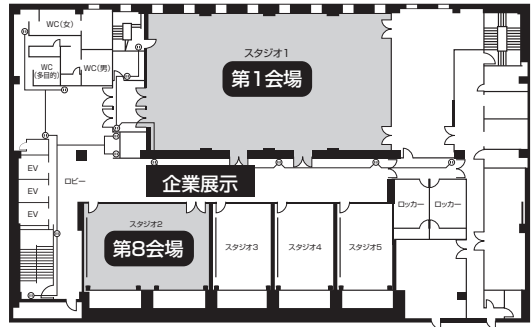

メルパルク京都

〒600-8216
 京都府京都市下京区東洞院通七条下ル
 東塩小路町 676 番 13
 【TEL】075-352-7444（代）

会場配置図

4F

5F

6F

7F

8F