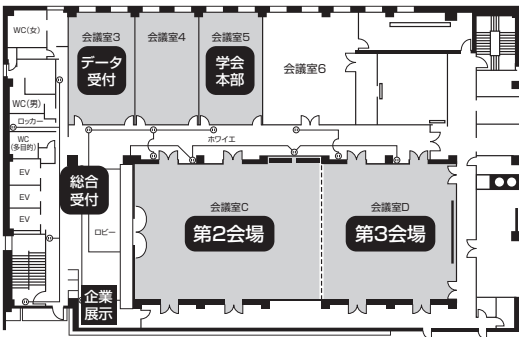

メルパルク京都

〒600-8216
 京都府京都市下京区東洞院通七条下ル
 東塩小路町 676 番 13
 【TEL】075-352-7444（代）

会場配置図

4F

5F

6F

7F

8F