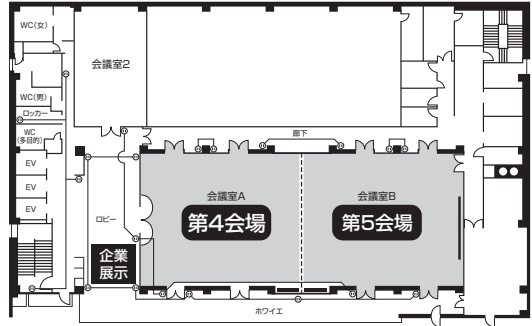

メルパルク京都

〒600-8216
 京都府京都市下京区東洞院通七条下ル
 東塩小路町 676 番 13
 【TEL】075-352-7444（代）

会場配置図

4F

5F

6F

7F

8F