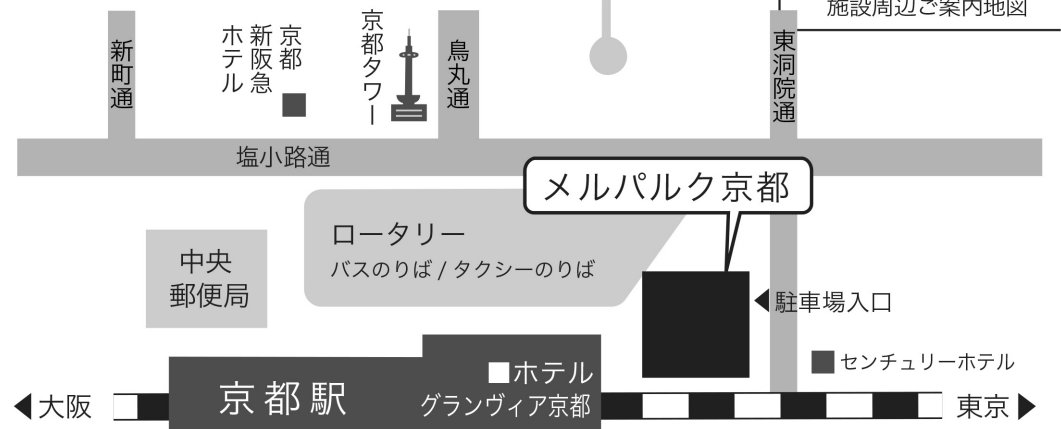

会場案内図

お車で越しの方

- 京都南インターチェンジから国道1号線経由…約15分
- 阪神高速8号京都線「上鳥羽」出口堀川通直進…約10分
- 機械式駐車場（有料）…105台収容（高さ制限1.55m）

施設周辺ご案内地図

電車でお越しの方

- JR 京都駅（鳥丸中央口）から…東へ約2分
- 地下鉄京都駅（5番出口）から…徒歩約1分
- 近鉄京都駅（中央口）から…徒歩約5分
- 京都七条駅から…徒歩約15分
- JR 大阪から…約30分（新快速）