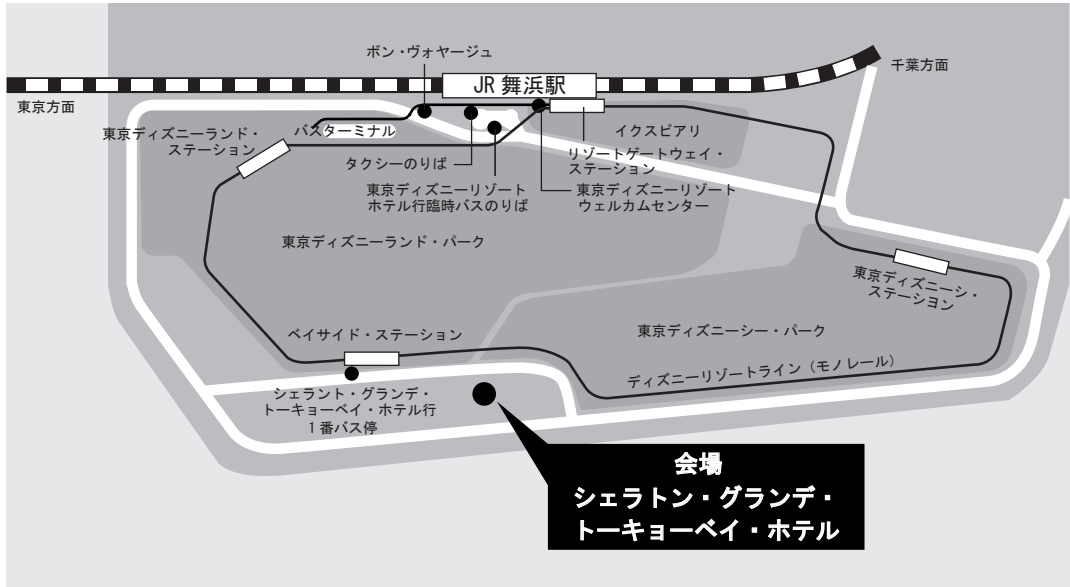

会場までのご案内

■電車の場合

- ・東京駅から舞浜駅までの所要時間は JR 線で約 15 分です。
- ・JR 京葉線・武蔵野線舞浜駅よりディズニーリゾートライン (モノレール) にて 2 駅目「ベイサイド・ステーション」下車、無料シャトルバス約 3 分または徒歩約 4 分。
- ・JR 京葉線・武蔵野線舞浜駅より車で約 5 分。
- ・地下鉄東西線浦安駅より車で約 15 分。

■空港からリムジンバスの場合

羽田空港線 東京ディズニーリゾート地区⇄羽田空港

羽田空港より片道約 50 分／運賃 (大人) 810 円

成田空港線 東京ディズニーリゾート地区⇄成田空港

成田空港より片道約 60 分～ 85 分／運賃 (大人) 2,400 円