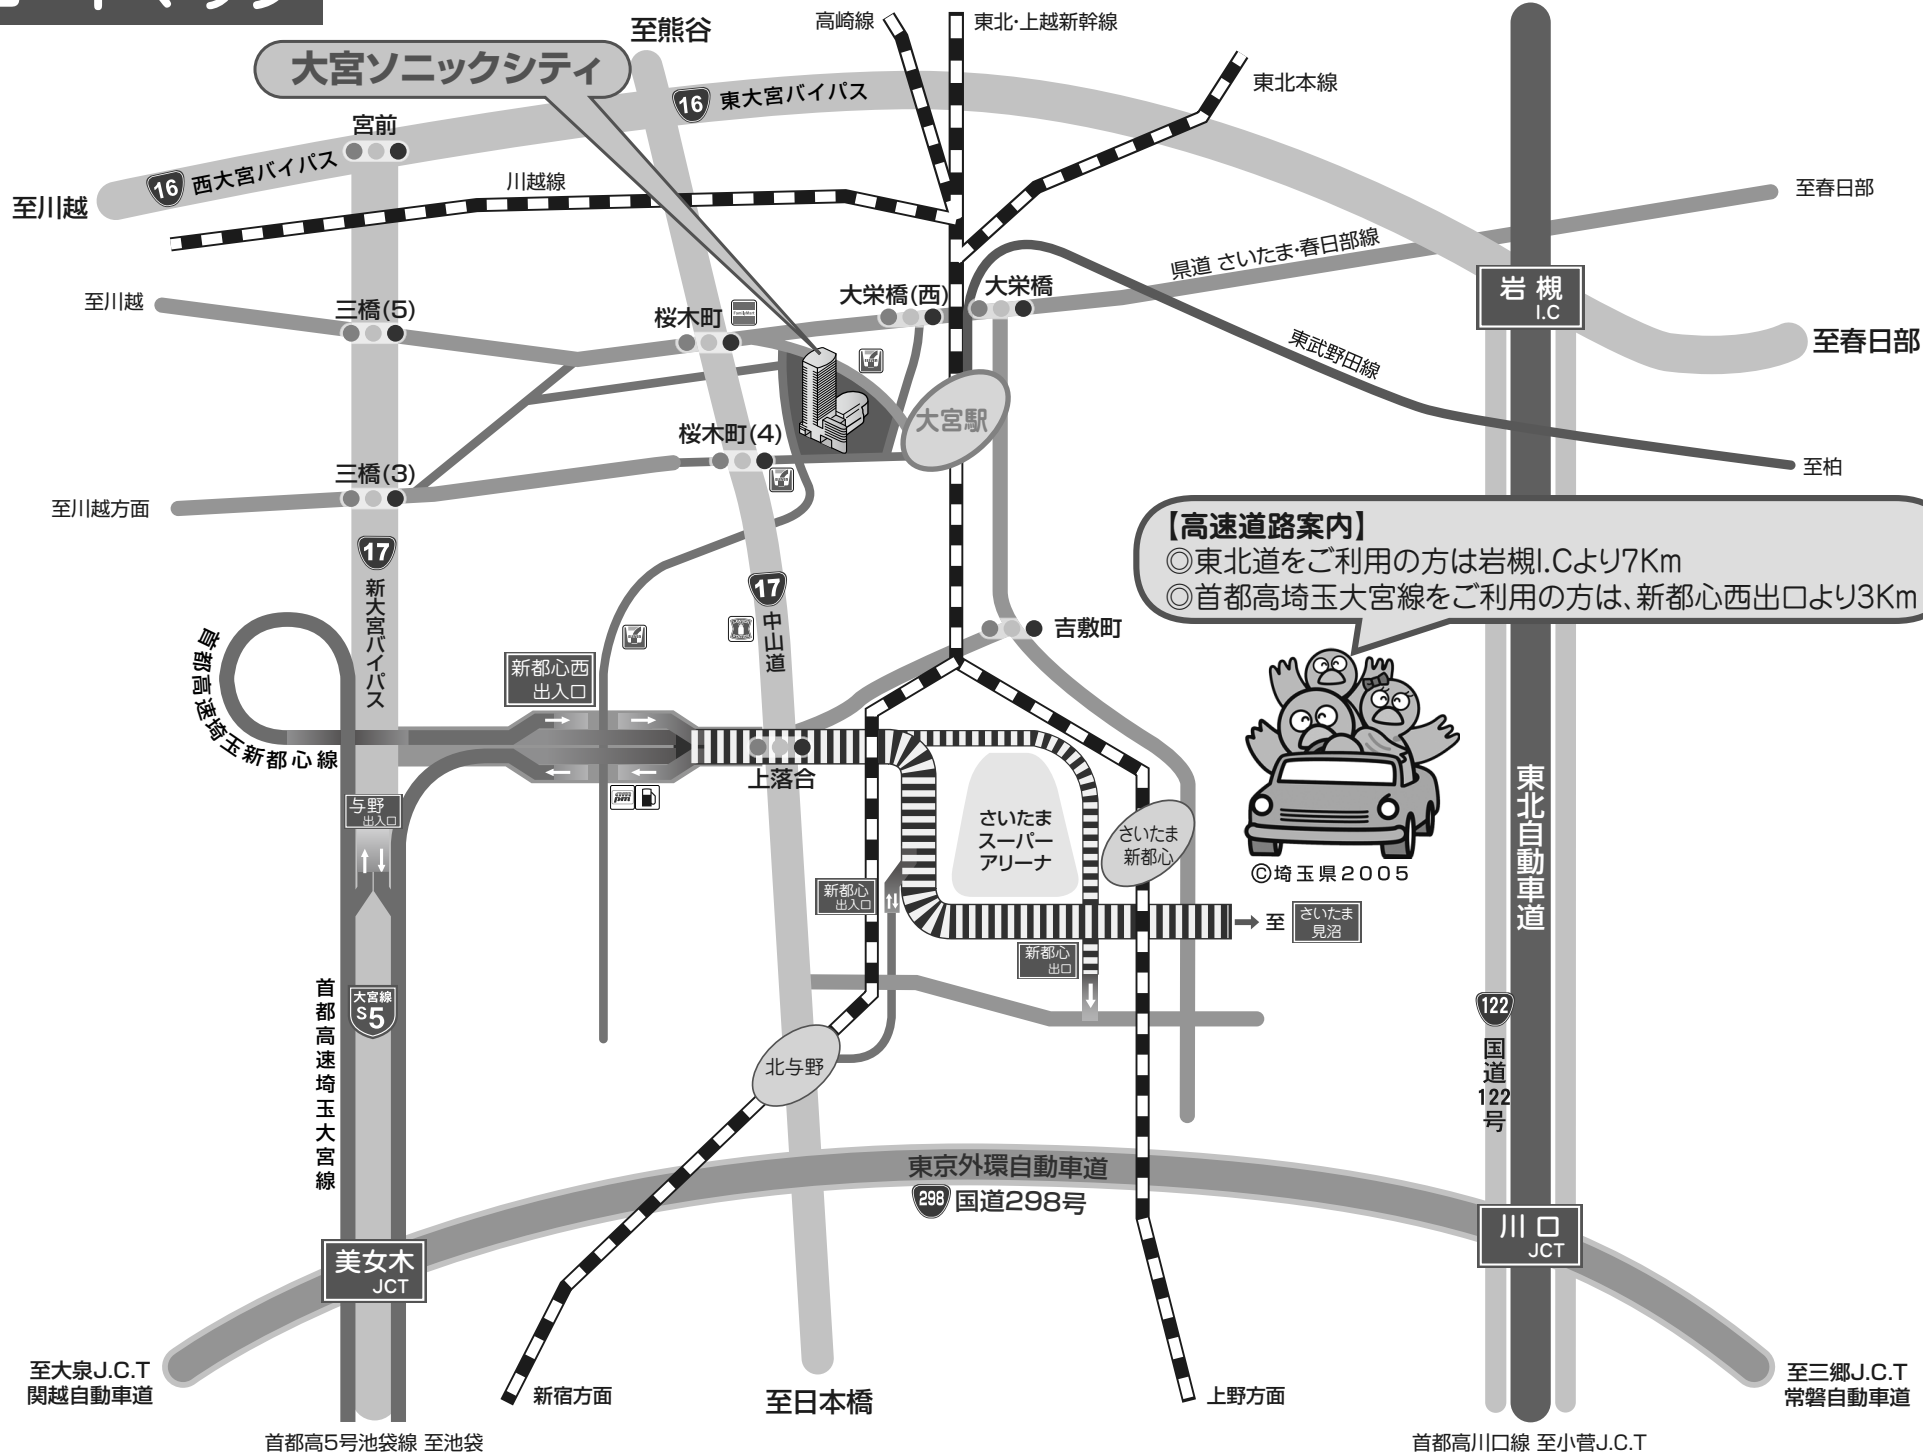

# ロードマップ

©埼玉県2005

大宮ソニックシティ

岩槻 I.C.

川口 JCT

【高速道路案内】

- 東北道をご利用の方は岩槻I.C.より7Km
- 首都高埼玉大宮線をご利用の方は、新都心西出口より3Km

©埼玉県2005

至上野方面

至新宿方面

首都高速埼玉大宮線

東北自動車道

首都高速埼玉新都心線

17 中山道

17 新大宮バイパス

16 西大宮バイパス