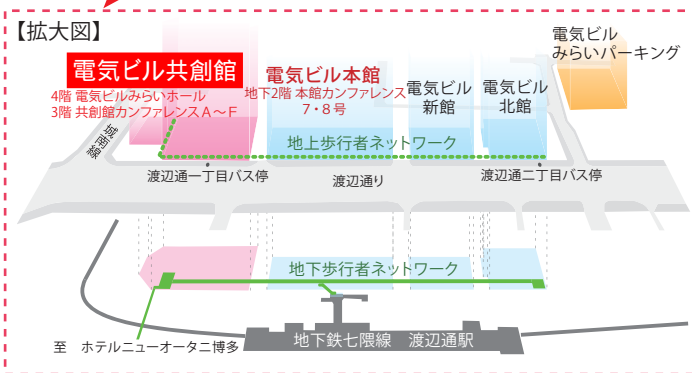

# 電気ビルみらいホール&共創館・本館カンファレンス ご案内

[福岡空港より] 地下鉄空港線にて博多駅下車、  
博多駅にて(「博多口」駅前広場前)博多駅バス停A番より乗車、渡辺通1丁目にて降車

[博多駅より] (「博多口」駅前広場前)博多駅バス停A番より乗車、渡辺通1丁目にて降車

[天神より] (バス)天神大丸前バス停4より乗車、渡辺通1丁目にて降車  
(地下鉄)地下鉄天神南駅より乗車、七隈線渡辺通駅にて下車

[バス] J R博多駅バス停A番より乗車→渡辺通1丁目降車すぐ  
天神大丸前バス停4より乗車→渡辺通1丁目降車すぐ

[タクシー]・天神より5分・J R博多駅より7分・福岡空港より2.5分

[電車] 西鉄薬院駅より徒歩7分

[地下鉄] 七隈線 渡辺通駅(電気ビル本館B 2 Fへ直結)

お問い合わせ

株式会社 電気ビル  
みらいホール事業室

電話: 0120-222-084

FAX: 092-781-0709