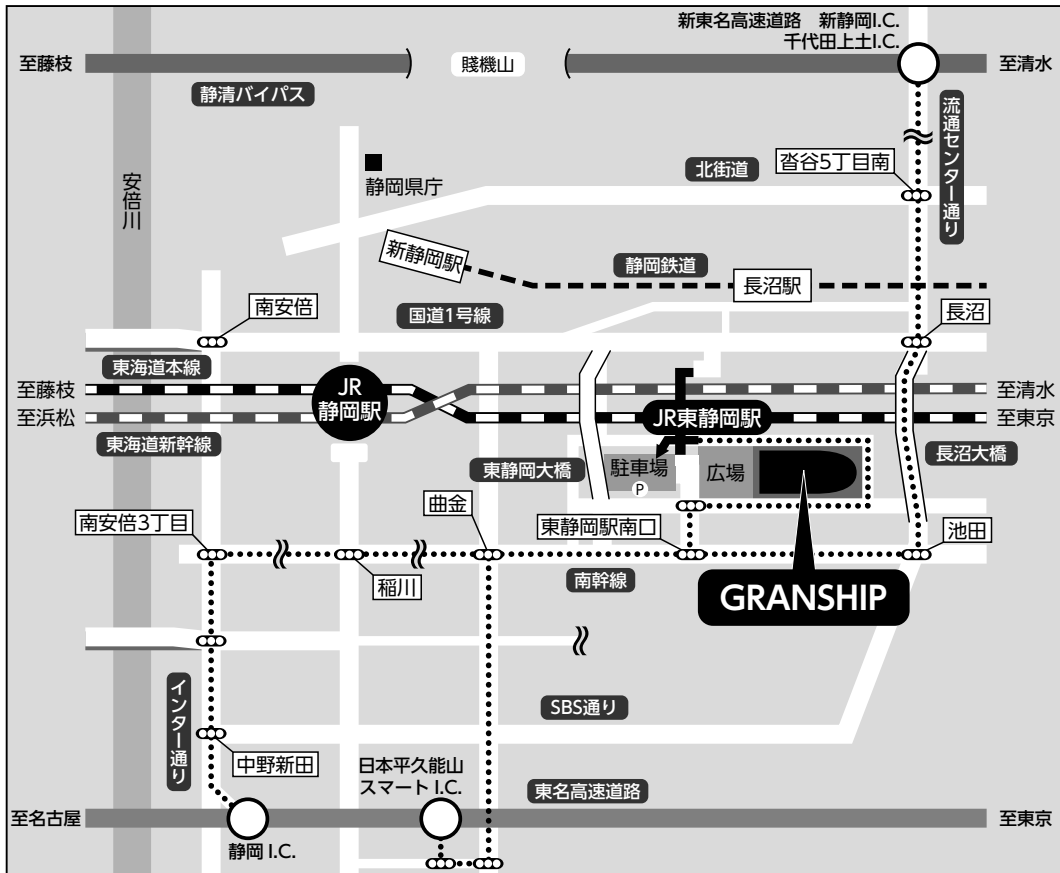

# 交通案内図

## JR でお越しの場合

東海道本線 上り方面に乗換、東静岡駅まで約 3 分  
↓  
東静岡駅南口からメインエントランスまで徒歩約 5 分

## 静岡鉄道でお越しの場合

■静岡鉄道  
新静岡駅から 6 分 / 新清水駅から 14 分、長沼駅下車  
↓  
JR 東静岡駅コンコース通過、南口出口まで徒歩約 7 分  
↓  
メインエントランスまで徒歩約 3 分

■静岡バス（日本平線、県立美術館線）  
静岡駅前（11 番乗り場）から約 10 分  
↓  
東静岡駅南口下車、メインエントランスまで徒歩約 5 分

## お車でお越しの場合

東名高速道路 静岡 I.C. から 6km、車で約 20 分  
日本平久能山スマート I.C. から 4km、車で約 10 分  
新東名高速道路 新静岡 I.C. から 9km、車で約 15 分  
静岡バイパス 千代田上土 I.C. から 4km、車で約 10 分

※駐車場はございますが、催事によって満車となる場合がございますので、公共交通機関のご利用にご協力をお願い致します。