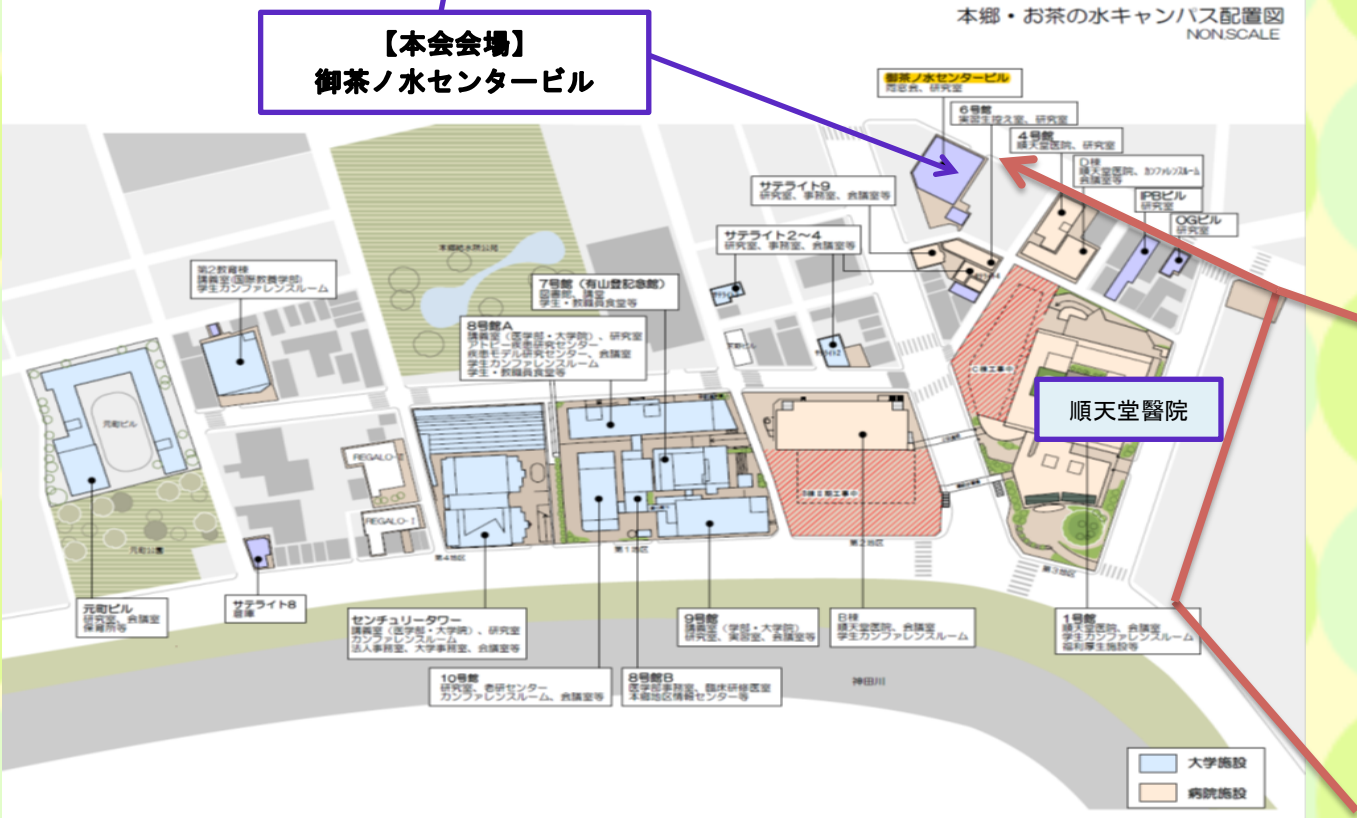

会場：御茶ノ水センタービル(4階第一会議室)

**【本会場】
御茶ノ水センタービル**

御茶ノ水方面

- 御茶ノ水センタービル
〒113-0033 東京都文京区本郷 3丁目 2-12
- ※JR 「御茶ノ水」駅下車 (御茶ノ水口) 徒歩約 8分
- ※地下鉄丸ノ内線 「御茶ノ水」駅下車 徒歩約 7分
- ※地下鉄千代田線 「新御茶ノ水」駅下車 徒歩約 10分